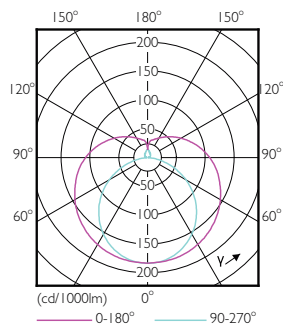

## Fotometrische gegevens

LEDtube 1200mm 16-5W G5 830 2300lm

LEDtube 600mm 8W G5 830 1000lm