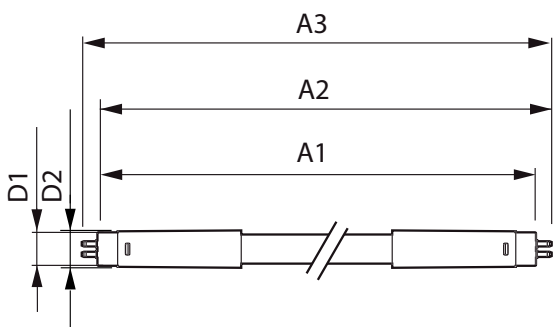

MASTER LEDtube InstantFit HF T5

Mechanische eigenschappen en Behuizing

Ballonmateriaal	Glas
Productlengte	1200 mm

Goedkeuring en Toepassing

Energie-efficiëntielabel (EEL)	A+
Energiebesparend product	Yes
Goedkeuringsmerktekens	CE-markering RoHS compliance KEMA Keur-certificaat
Energieverbruik kWh/1000 uur	20 kWh

Productgegevens

Volledige productcode	871869674329400

Productnaam voor bestelling	Master LEDtube HF 1200mm HE 16.5W 830 T5
EAN/UPC - Product	8718696743294
Bestelcode	74329400
Local Code	MTT5HE12016W830
Numerator - Aantal per pak	1
Numerator - Dozen per buitendoos	10
Materiaalnr. (12NC)	929001391002
Netto gewicht (per stuk)	0,159 kg

Maatschets

TLED 1200mm 230V14W-28W 2100lm 160D 300

Product	D1	D2	A1	A2	A3
Master LEDtube HF 1200mm HE 16.5W 830 T5	15,5 mm	18,8 mm	1149 mm	1156,1 mm	1163,2 mm

Fotometrische gegevens