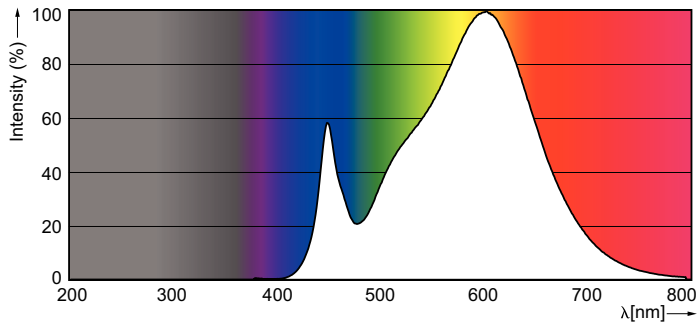

## Fotometrische gegevens

LEDtube 1200mm 16-5W G5 830 2300lm

LEDtube 600mm 8W G5 830 1000lm

## Fotometrische gegevens