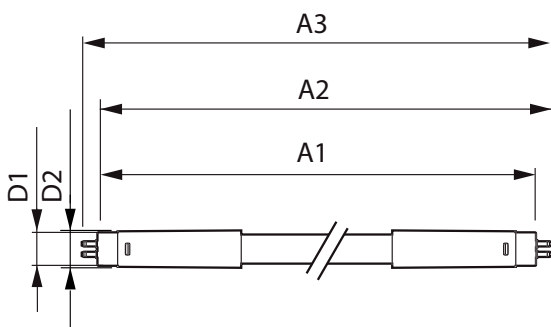

Mechanische eigenschappen en Behuizing

Productlengte	600 mm
---------------	--------

Goedkeuring en Toepassing

Energie-efficiëntielabel (EEL)	A+
Energiebesparend product	Yes
Goedkeuringsmerktekens	CE-markering RoHS compliance KEMA Keur-certificaat
Energieverbruik kWh/1000 uur	10 kWh

Maatschets

TLED 600mm 230V8W-14W 1050lm 160D 4000K

Product	D1	D2	A1	A2	A3
MAS LEDtube HF 600mm HE 8W 840 T5	15,5 mm	18,8 mm	549 mm	556,1 mm	563,2 mm

Fotometrische gegevens

LEDtube 600mm 8W G5 840 1050lm

LEDtube 600mm 8W G5 840 1050lm