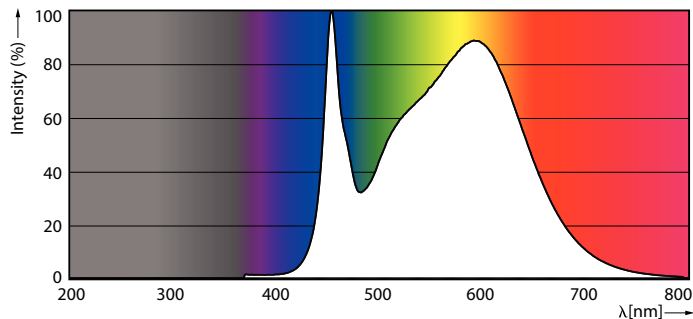

LEDtube 600mm 8W G5 840 1050lm

LEDtube 600mm 8W G5 840 1050lm