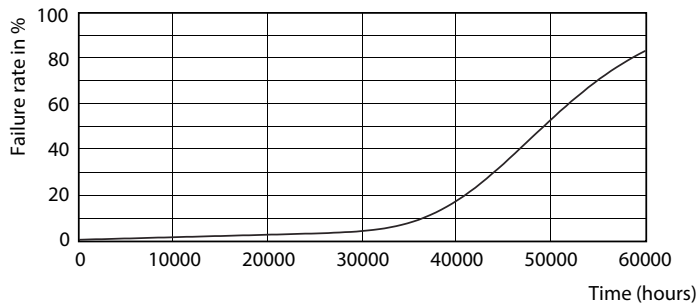

Mechanische eigenschappen en Behuizing

Productlengte	600 mm
---------------	--------

Goedkeuring en Toepassing

Energie-efficiëntielabel (EEL)	A+
Energiebesparend product	Yes
Goedkeuringsmerktekens	CE-markering RoHS compliance KEMA Keur-certificaat
Energieverbruik kWh/1000 uur	10 kWh

MASTER LEDtube InstantFit HF T5

Fotometrische gegevens

LEDtube 600mm 8W G5 830 1000lm

Levensduur

LEDtube 600mm 8W G5 830 1000lm

LEDtube 600mm 8W G5 830 1000lm

LEDtube 600mm 8W G5 830 1000lm

LEDtube 600mm 8W G5 830 1000lm