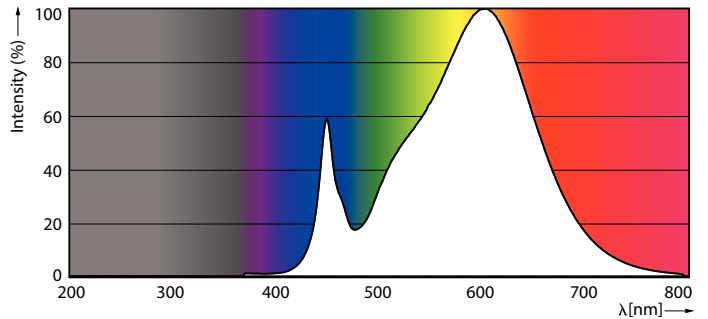

LEDtube 600mm 8W G5 830 1000lm