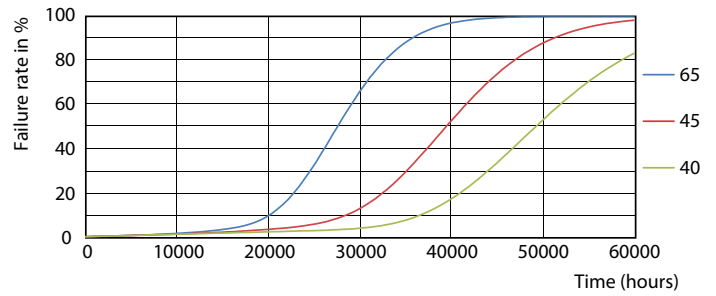

Mechanische eigenschappen en Behuizing

Productlengte	600 mm
---------------	--------

Goedkeuring en Toepassing

Energie-efficiëntielabel (EEL)	A+
Energiebesparend product	Yes
Goedkeuringsmerktekens	CE-markering RoHS compliance KEMA Keur-certificaat
Energieverbruik kWh/1000 uur	10 kWh

MASTER LEDtube InstantFit HF T5

Fotometrische gegevens

LEDtube 600mm 8W G5 830 1000lm

Levensduur

LEDtube 600mm 8W G5 830 1000lm

LEDtube 600mm 8W G5 830 1000lm

LEDtube 600mm 8W G5 830 1000lm

LEDtube 600mm 8W G5 830 1000lm