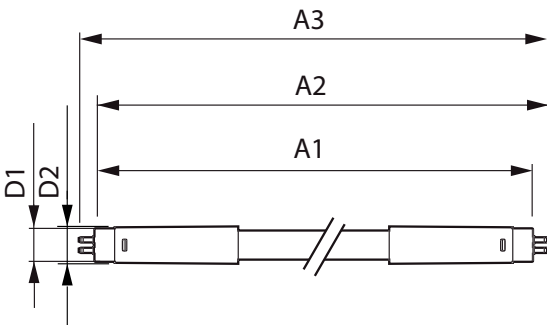

Mechanische eigenschappen en Behuizing

Productlengte	600 mm
---------------	--------

Goedkeuring en Toepassing

Energie-efficiëntielabel (EEL)	A+
Energiebesparend product	Yes
Goedkeuringsmerktekens	CE-markering RoHS compliance KEMA Keur-certificaat
Energieverbruik kWh/1000 uur	10 kWh

Maatschets

TLED 600mm 230V8W-14W 1050lm 160D 3000K

Product	D1	D2	A1	A2	A3
MAS LEDtube HF 600mm HE 8W 830 T5	15,5 mm	18,8 mm	549 mm	556,1 mm	563,2 mm

Fotometrische gegevens

LEDtube 600mm 8W G5 830 1000lm

LEDtube 600mm 8W G5 830 1000lm