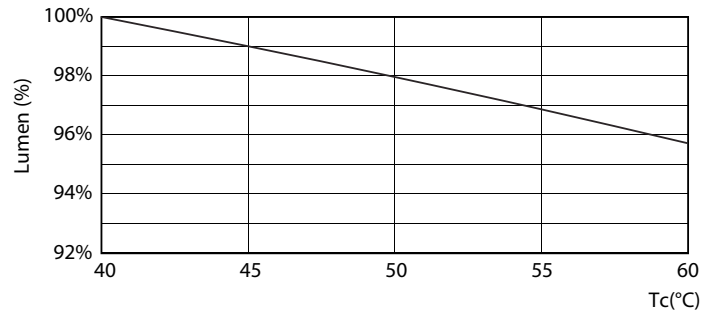

Mechanische eigenschappen en Behuizing

Productlengte	600 mm
---------------	--------

Goedkeuring en Toepassing

Energie-efficiëntielabel (EEL)	A+
Energiebesparend product	Yes
Goedkeuringsmerktekens	CE-markering RoHS compliance KEMA Keur-certificaat
Energieverbruik kWh/1000 uur	10 kWh

MASTER LEDtube InstantFit HF T5

Fotometrische gegevens

LEDtube 600mm 8W G5 830 1000lm

Levensduur

LEDtube 600mm 8W G5 830 1000lm

LEDtube 600mm 8W G5 830 1000lm

LEDtube 600mm 8W G5 830 1000lm

LEDtube 600mm 8W G5 830 1000lm