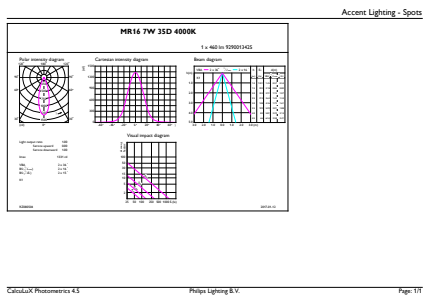

Fotometrische gegevens

MR16 12V 6.5-42W 450lm 35D 4000K GU5.3 D