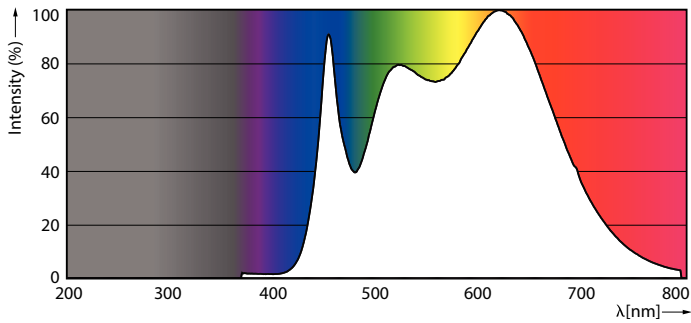

MASTER LEDspot ExpertColor LV

Fotometrische gegevens

LEDspots MR16 7W 4000K