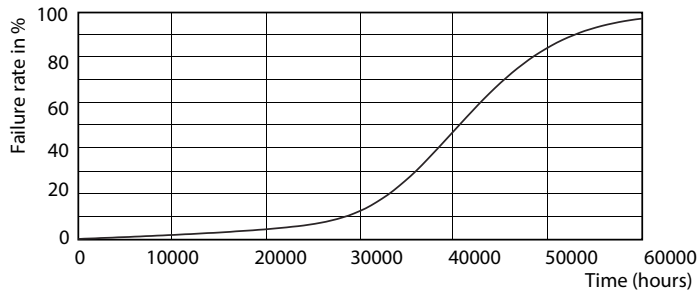

Levensduur

LEDspots MR16 7W