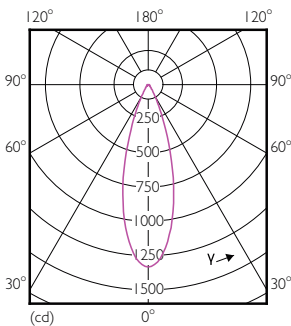

Fotometrische gegevens

LEDSpots MR16 7W 940 460lm 35D