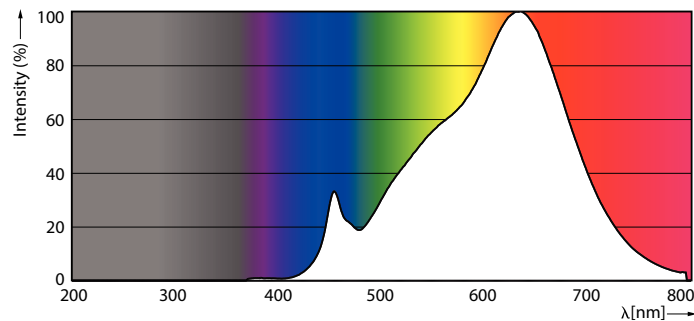

Fotometrische gegevens

PAR38 120V 17-90W 1150lm 8D 2700K E26 D