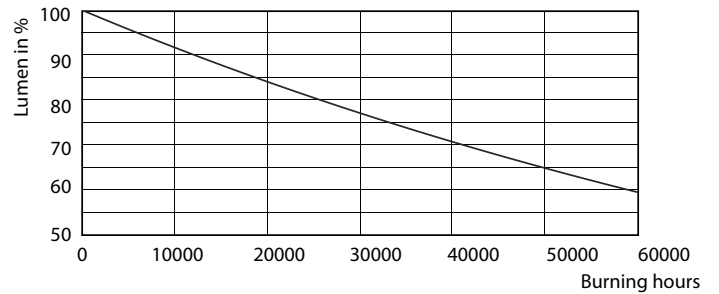

Product gegevens

Algemene informatie	
Lampvoet	GU5.3 [GU5.3]
Nominale levensduur (nom.)	40000 h
Schakelcyclus	50.000X
Technisch type	6.5-35W
Eisen aan armatuurontwerp	
Kleurcode	927
Bundelhoek (nom.)	24 °
Lichtstroom (nom.)	420 lm
Lichtstroom (opgegeven) (nom.)	420 lm
Lichtsterkte (nom.)	2200 cd
Kleuraanduiding	Warmwit (WW)
Opgegeven bundelbreedte	24 °
Gecorreleerde kleurtemperatuur (nom.)	2700 K
Lichtrendement lamp (opgegeven) (nom.)	64,62 lm/W

Kleurconsistentie	<3
Kleurweergave-index (nom.)	97
Llmf bij einde nominale levensduur (nom.)	70 %
Lichtstroom in conus van 90°	420 lm
Bedrijfs- en Elektrische gegevens	
Power (Rated) (Nom)	6.5 W
Lampstroom (nom.)	800 mA
Overeenkomstig vermogen	35 W
Opstarttijd (nom.)	0,5 s
Opwarmtijd tot 60% lichtopbrengst (nom.)	0.5 s
Power Factor (nom.)	0.7
Spanning (nom.)	ac electronic 12 V

MASTER LEDspot ExpertColor LV

Fotometrische gegevens

LEDspots MR16 7W 927 430lm 25D

Levensduur

LEDspots MR16 7W

LEDspots MR16 7W