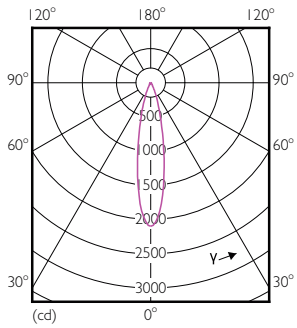

Kleurconsistentie	<3
Kleurweergave-index (nom.)	97
Llmf bij einde nominale levensduur (nom.)	70 %
Lichtstroom in conus van 90°	420 lm
Bedrijfs- en Elektrische gegevens	
Power (Rated) (Nom)	6.5 W
Lampstroom (nom.)	800 mA
Overeenkomstig vermogen	35 W
Opstarttijd (nom.)	0,5 s
Opwarmtijd tot 60% lichtopbrengst (nom.)	0.5 s
Power Factor (nom.)	0.7
Spanning (nom.)	ac electronic 12 V

Maatschets

MR16 12V 6.5-42W 420lm 25D 2700K GU5.3 D

Product	D	C
MASTER LED ExpertColor LED ExpertColor 6.5-35W MR16 927 24D	51 mm	46 mm

Fotometrische gegevens

PAR38 120V 17-90W 1150lm 8D 2700K E26 D

MR16 12V 6.5-42W 420lm 25D 2700K GU5.3 D

MASTER LEDspot ExpertColor LV

Fotometrische gegevens

LEDspots MR16 7W 927 430lm 25D

Levensduur

LEDspots MR16 7W

LEDspots MR16 7W