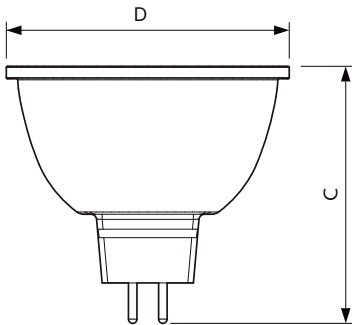

MASTER LEDspot ExpertColor LV

Temperatuur	
T-behuizing maximaal (nom.)	90 °C
Regelsystemen en Dimmers	
Dimbaar	Ja
Goedkeuring en Toepassing	
Energie-efficiëntielabel (EEL)	A
Geschikt voor accentverlichting	Yes
Energieverbruik kWh/1000 uur	8 kWh
Productgegevens	
Volledige productcode	871869673877100

Productnaam voor bestelling	MASTER LED ExpertColor LED ExpertColor 6.5-35W MR16 927 24D
EAN/UPC - Product	8718696738771
Bestelcode	73877100
Local Code	MMR35WD92724D
Numerator - Aantal per pak	1
Numerator - Dozen per buitendoos	10
Materiaalnr. (12NC)	929001342002
Netto gewicht (per stuk)	0,034 kg

Maatschets

MR16 12V 6.5-42W 420lm 25D 2700K GU5.3 D

Product	D	C
MASTER LED ExpertColor LED ExpertColor 6.5-35W MR16 927 24D	51 mm	46 mm