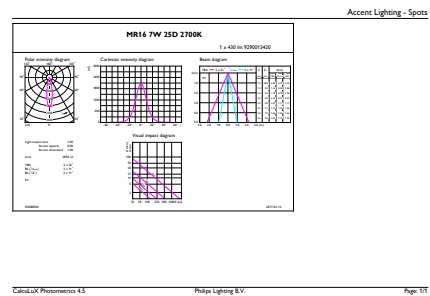

Kleurconsistentie	<3
Kleurweergave-index (nom.)	97
Llmf bij einde nominale levensduur (nom.)	70 %
Lichtstroom in conus van 90°	420 lm
Bedrijfs- en Elektrische gegevens	
Power (Rated) (Nom)	6.5 W
Lampstroom (nom.)	800 mA
Overeenkomstig vermogen	35 W
Opstarttijd (nom.)	0,5 s
Opwarmtijd tot 60% lichtopbrengst (nom.)	0.5 s
Power Factor (nom.)	0.7
Spanning (nom.)	ac electronic 12 V

Maatschets

MR16 12V 6.5-42W 420lm 25D 2700K GU5.3 D

Product	D	C
MASTER LED ExpertColor LED ExpertColor 6.5-35W MR16 927 24D	51 mm	46 mm

Fotometrische gegevens

PAR38 120V 17-90W 1150lm 8D 2700K E26 D

MR16 12V 6.5-42W 420lm 25D 2700K GU5.3 D

MASTER LEDspot ExpertColor LV

Fotometrische gegevens

LEDspots MR16 7W 927 430lm 25D

Levensduur

LEDspots MR16 7W

LEDspots MR16 7W