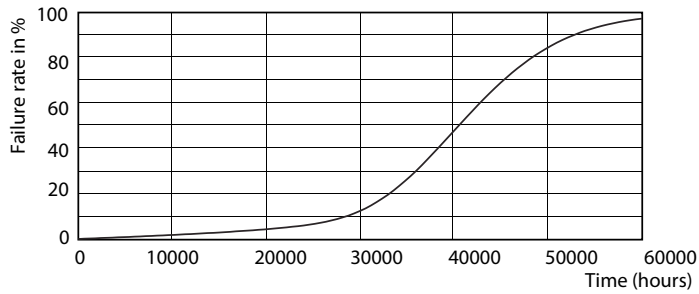

Levensduur

LEDspots MR16 7W