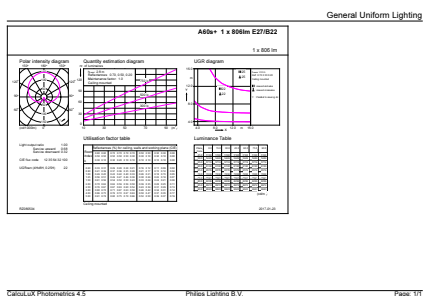

Product gegevens

Algemene informatie		Kleurweergave-index (nom.)	
Lampvoet	E27 [E27]		90
Nominale levensduur (nom.)	25000 h	Llmf bij einde nominale levensduur (nom.) 70 %	
Schakelcyclus	100.000X	Bedrijfs- en Elektrische gegevens	
Technisch type	9-60W	Ingangsfrequentie	50 tot 60 Hz
		Power (Rated) (Nom)	9 W
		Lampstroom (nom.)	46 mA
Eisen aan armatuurontwerp		Overeenkomstig vermogen	60 W
Kleurcode	922-927 [CCT van 2200 K - 2700 K]	Opstarttijd (nom.)	0,3 s
Bundelhoek (nom.)	200 °	Opwarmtijd tot 60% lichtopbrengst (nom.)	0.5 s
Lichtstroom (nom.)	806 lm	Power Factor (nom.)	0.8
Kleuraanduiding	Warmwit (WW)	Spanning (nom.)	220-240 V
Gecorreleerde kleurtemperatuur (nom.)	2200-2700 K		
Lichtrendement lamp (opgegeven) (nom.)	89,00 lm/W		
Kleurconsistentie	<6		

Waarschuwingen en veiligheid

Maatschets

A60S+ 230V9-60W806lm2.2-2.7KK E27D CRI90

Product	D	C
MASTER LED bulb DT 9-60W E27 927-922 A60 FR	60 mm	110 mm

Fotometrische gegevens

MASTER LEDbulb 60W E27 922-927 FR A60