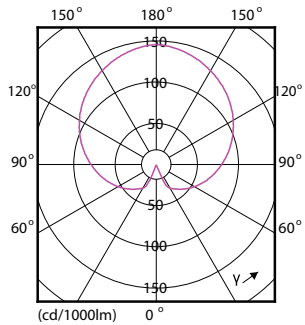

MASTER LEDbulb

Fotometrische gegevens

MASTER LEDbulb 60W E27 922-927 FR A60