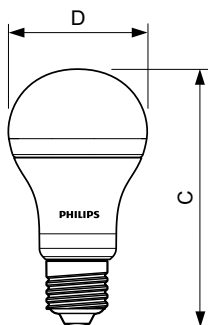

MASTER LEDbulb

Temperatuur	
T-behuizing maximaal (nom.)	85 °C
Regelsystemen en Dimmers	
Dimbaar	Ja
Mechanische eigenschappen en Behuizing	
Ballonafwerking	Mat
Goedkeuring en Toepassing	
Energie-efficiëntielabel (EEL)	A+
Energieverbruik kWh/1000 uur	9 kWh

Productgegevens	
Volledige productcode	87186967071100
Productnaam voor bestelling	MASTER LED bulb DT 9-60W E27 927-922 A60 FR
EAN/UPC - Product	8718696707111
Bestelcode	70711100
Local Code	MBFR60WDTE271
Numerator - Aantal per pak	1
Numerator - Dozen per buitendoos	10
Materiaalnr. (12NC)	929001351402
Netto gewicht (per stuk)	0,060 kg

Waarschuwingen en veiligheid

Maatschets

A60S+ 230V9-60W806lm2.2-2.7KK E27D CRI90

Product	D	C
MASTER LED bulb DT 9-60W E27 927-922 A60 FR	60 mm	110 mm