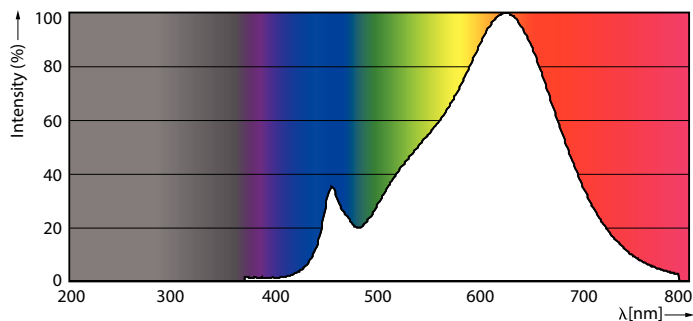

Product gegevens

Algemene informatie		Kleurweergave-index (nom.)	
Lampvoet	E27 [E27]		90
Nominale levensduur (nom.)	25000 h	Llmf bij einde nominale levensduur (nom.) 70 %	
Schakelcyclus	100.000X	Bedrijfs- en Elektrische gegevens	
Technisch type	9-60W	Ingangsfrequentie	50 tot 60 Hz
		Power (Rated) (Nom)	9 W
		Lampstroom (nom.)	46 mA
Eisen aan armatuurontwerp		Overeenkomstig vermogen	60 W
Kleurcode	922-927 [CCT van 2200 K - 2700 K]	Opstarttijd (nom.)	0,3 s
Bundelhoek (nom.)	200 °	Opwarmtijd tot 60% lichtopbrengst (nom.)	0.5 s
Lichtstroom (nom.)	806 lm	Power Factor (nom.)	0.8
Kleuraanduiding	Warmwit (WW)	Spanning (nom.)	220-240 V
Gecorreleerde kleurtemperatuur (nom.)	2200-2700 K		
Lichtrendement lamp (opgegeven) (nom.)	89,00 lm/W		
Kleurconsistentie	<6		

Waarschuwingen en veiligheid

Maatschets

A60S+ 230V9-60W806lm2.2-2.7KK E27D CRI90

Product	D	C
MASTER LED bulb DT 9-60W E27 927-922 A60 FR	60 mm	110 mm

Fotometrische gegevens

MASTER LEDbulb 60W E27 922-927 FR A60