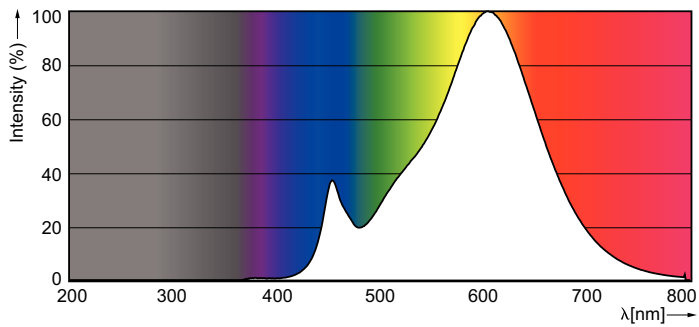

Product gegevens

Algemene informatie	
Lampvoet	GU10 [GU10]
Nominale levensduur (nom.)	15000 h
Schakelcyclus	50.000X
Technisch type	5-50W

Eisen aan armatuurontwerp	
Kleurcode	827 [CCT van 2700 K]
Bundelhoek (nom.)	36 °
Lichtstroom (nom.)	350 lm
Lichtsterkte (nom.)	650 cd
Kleuraanduiding	Warmwit (WW)
Gecorreleerde kleurtemperatuur (nom.)	2700 K
Lichtrendement lamp (opgegeven) (nom.)	70,00 lm/W
Kleurconsistentie	<6
Kleurweergave-index (nom.)	80
Llmf bij einde nominale levensduur (nom.)	70 %
Lichtstroom in conus van 90°	350 lm

Materiaalnr. (12NC)	929001218832
Netto gewicht (per stuk)	0,036 kg

Maatschets

GU10 230V 5W-50W 385lm 60D 3000K GU10 ND

Product	D	C
CorePro LEDspot 5-50W GU10 827 36D DIM	50 mm	53 mm

Fotometrische gegevens