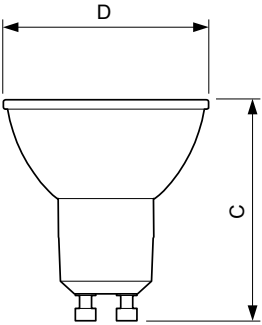

Classic LEDspotMV

Bestelcode	72137700
Local Code	CSGU50W82736D1
Numerator - Aantal per pak	1
Numerator - Dozen per buitendoos	10

Materiaalnr. (12NC)	929001218832
Netto gewicht (per stuk)	0,036 kg

Maatschets

GU10 230V 5W-50W 385lm 60D 3000K GU10 ND

Product	D	C
CorePro LEDspot 5-50W GU10 827 36D DIM	50 mm	53 mm