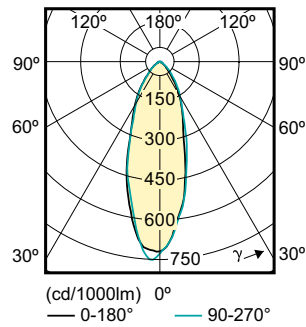

LEDspotMV 5.5W-50W GU10 827 36D

LEDspotMV 5.5W-50W GU10 827 36D