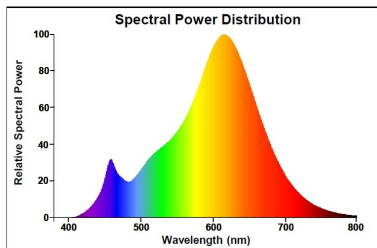

### Optical data

Lichtstroom (nominaal) (lm)	806
Nuttige lichtstroom (nominaal) (lm)	806
Kleurtemperatuur (K)	2700
Lichtkleur	Homelight
Kleurcode	827
CRI (Ra)	80
Instelbare kleurkwaliteit	N
Bundelhoek (nominaal) (°)	320

## PHOTOMETRY