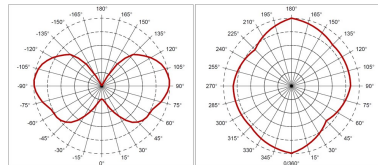

### Physical data

Lengte (mm)	143
Nominale diameter product (mm)	64
Gewicht (kg)	0.045

## PHOTOMETRY