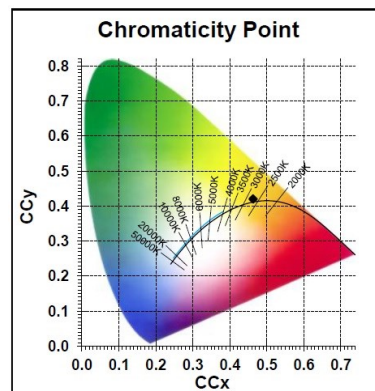

### Optical data

Lichtstroom (nominaal) (lm)	806
Nuttige lichtstroom (nominaal) (lm)	806
Kleurtemperatuur (K)	2700
Lichtkleur	Homelight
Kleurcode	827
CRI (Ra)	80
Instelbare kleurkwaliteit	N
Bundelhoek (nominaal) (°)	320

## PHOTOMETRY