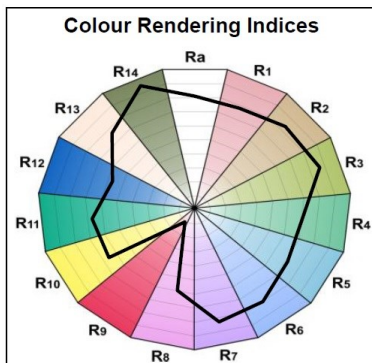

ToLEDo Retro ST64 Dimmable

ToLEDo RT ST64 V2 CL DIM 806LM 827 E27 S
0027510

Units per outer package	60
Lengte omdoos (cm)	71.0
Breedte omdoos (cm)	22.3
Hoogte omdoos (cm)	36.0

Safety data

Reinigingsinstructies bij breken	Not applicable
Lamp voor speciaal doeleinde	No
Uitsluitend te gebruiken in droge toepassingen	Yes
Geschikt voor huishoudelijke verlichting	Yes
Safety message	Not Suitable for totally enclosed fixtures

PHOTOMETRY

TECHNICAL DRAWINGS