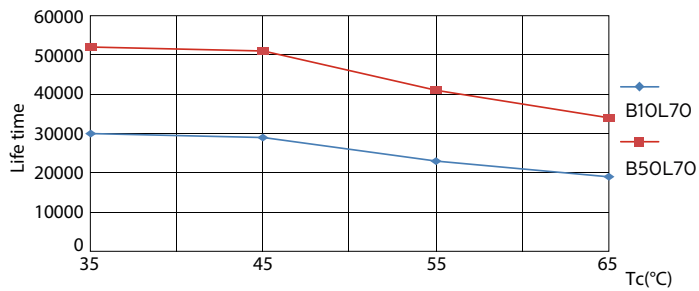

Levensduur

LEDtube 1200mm 26W G5 3900lm

LEDtube 1200mm 26W G5 3900lm