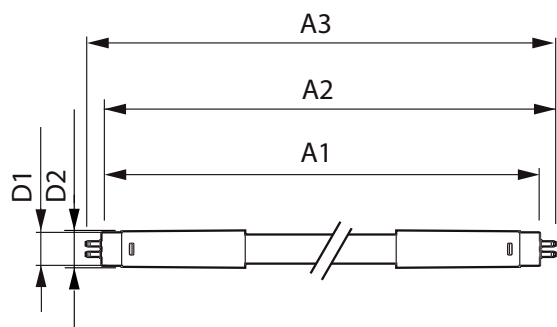

MASTER LEDtube InstantFit HF T5

Regelsystemen en Dimmers	
Dimbaar	Nee
Mechanische eigenschappen en Behuizing	
Productlengte	1200 mm
Goedkeuring en Toepassing	
Energie-efficiëntielabel (EEL)	A+
Energiebesparend product	Yes
Goedkeuringsmerktekens	RoHS compliance CE-markering KEMA Keur-certificaat
Energieverbruik kWh/1000 uur	31 kWh

Productgegevens	
Volledige productcode	871869670527800
Productnaam voor bestelling	MAS LEDtube HF 1200mm HO 26W 830 T5
EAN/UPC - Product	8718696705278
Bestelcode	70527800
Local Code	MTHFHO12026W830
Numerator - Aantal per pak	1
Numerator - Dozen per buitendoos	10
Materiaalnr. (12NC)	929001338302
Netto gewicht (per stuk)	0,155 kg

Maatschets

TLED 1200mm 26-49W 3900lm 3000K G5 ND

Product	D1	D2	A1	A2	A3
MAS LEDtube HF 1200mm HO 26W 830 T5	15,2 mm	21 mm	1147,8 mm	1154,9 mm	1162 mm

Fotometrische gegevens