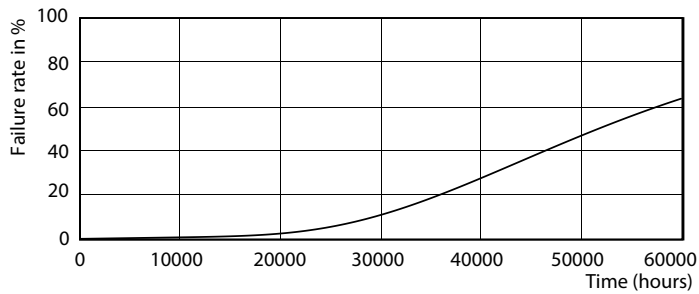

Levensduur

LEDtube 1200mm 26W G5 3900lm

LEDtube 1200mm 26W G5 3900lm