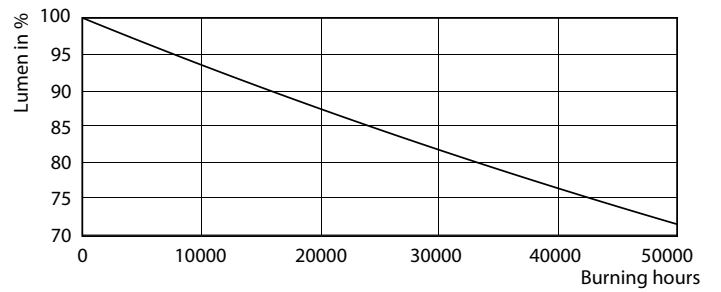

Levensduur

LEDtube 1200mm 26W G5 3900lm

LEDtube 1200mm 26W G5 3900lm