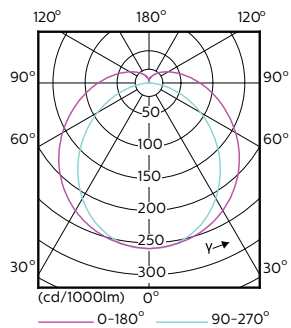

Maatschets

TLED 1200mm 26-49W 3900lm 3000K G5 ND

Product	D1	D2	A1	A2	A3
MAS LEDtube HF 1200mm HO 26W 830 T5	15,2 mm	21 mm	1147,8 mm	1154,9 mm	1162 mm

Fotometrische gegevens

LEDtube 1200mm 26W G5 830 3700lm