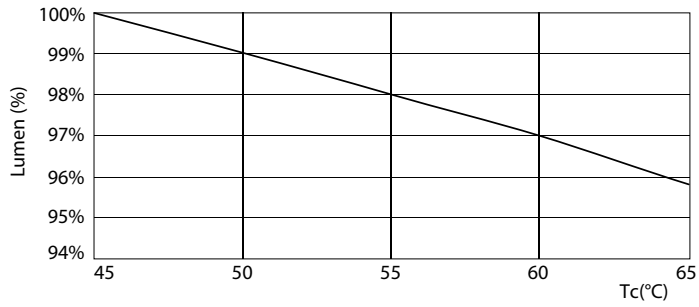

MASTER LEDtube InstantFit HF T5

Fotometrische gegevens

Levensduur

LEDtube 1200mm 26W G5 3900lm

LEDtube 1200mm 26W G5 3900lm

MASTER LEDtube InstantFit HF T5

Levensduur

LEDtube 1200mm 26W G5 3900lm