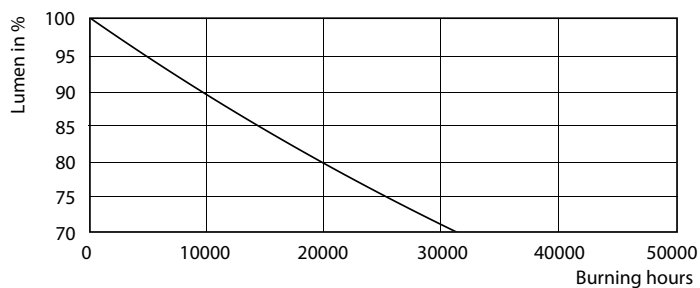

Product gegevens

Algemene informatie	
Lampvoet	G13 [Medium Bi-Pin Fluorescent]
Conform EU RoHS-richtlijn	Ja
Nominale levensduur (nom.)	30000 h
Schakelcyclus	200.000X

Eisen aan armatuurontwerp	
Kleurcode	840 [CCT of 4000K (841)]
Bundelhoek (nom.)	240 °
Lichtstroom (nom.)	800 lm
Kleuraanduiding	Koel Wit (CW)
Gecorreleerde kleurtemperatuur (nom.)	4000 K
Lichtrendement (gespec.) (nom.)	100,00 lm/W
Kleurconsistentie	<6
Kleurweergave-index (nom.)	80
Lmf bij einde nominale levensduur (nom.)	70 %

Mechanische eigenschappen en Behuizing

Ballonmateriaal	Glas
Productlengte	600 mm

Goedkeuring en Toepassing

Energie-efficiëntielabel (EEL)	A+
Energiebesparend product	Yes
Goedkeuringsmerktekens	CE-markering RoHS compliance KEMA Keur-certificaat
Energieverbruik kWh/1000 uur	8 kWh

CorePro LEDtube (EM/MAINS)

Fotometrische gegevens

LEDtube 1500mm 20W G13 840 2200lm

Levensduur

LEDtube 1500mm 20W G13 840 2200lm

LEDtube 1500mm 20W G13 840 2200lm