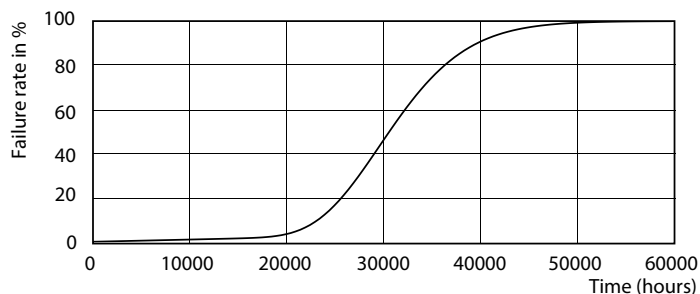

Levensduur

LEDtube 1500mm 20W G13 840 2200lm