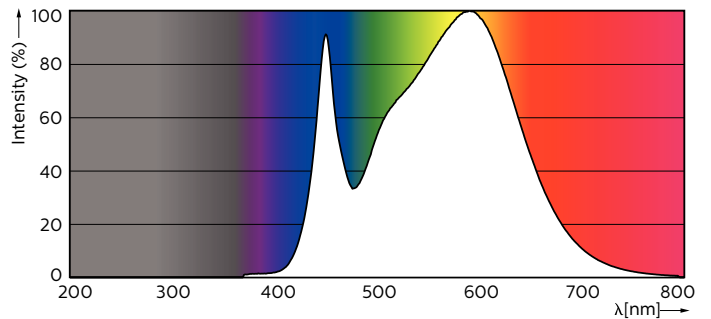

Product gegevens

Algemene informatie	
Lampvoet	G13 [Medium Bi-Pin Fluorescent]
Conform EU RoHS-richtlijn	Ja
Nominale levensduur (nom.)	30000 h
Schakelcyclus	200.000X

Eisen aan armatuurontwerp	
Kleurcode	840 [CCT of 4000K (841)]
Bundelhoek (nom.)	240 °
Lichtstroom (nom.)	800 lm
Kleuraanduiding	Koel Wit (CW)
Gecorreleerde kleurtemperatuur (nom.)	4000 K
Lichtrendement (gespec.) (nom.)	100,00 lm/W
Kleurconsistentie	<6
Kleurweergave-index (nom.)	80
Lmf bij einde nominale levensduur (nom.)	70 %

Mechanische eigenschappen en Behuizing

Ballonmateriaal	Glas
Productlengte	600 mm

Goedkeuring en Toepassing

Energie-efficiëntielabel (EEL)	A+
Energiebesparend product	Yes
Goedkeuringsmerktekens	CE-markering RoHS compliance KEMA Keur-certificaat
Energieverbruik kWh/1000 uur	8 kWh

Maatschets

A3

Product	D1	D2	A1	A2	A3
CorePro LEDtube 600mm 8W840	25,7 mm	28 mm	588,5 mm	595,5 mm	602,5 mm

TLED 2ft 8-18W 800lm 4000K G13 Ess-Corep

Fotometrische gegevens

LEDtube 600mm 8W G13 840 800lm

LEDtube 1500mm 20W G13 840 2200lm