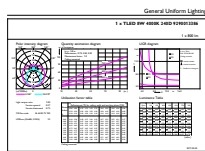

Mechanische eigenschappen en Behuizing

Ballonmateriaal	Glas
Productlengte	600 mm

Goedkeuring en Toepassing

Energie-efficiëntielabel (EEL)	A+
Energiebesparend product	Yes
Goedkeuringsmerktekens	CE-markering RoHS compliance KEMA Keur-certificaat
Energieverbruik kWh/1000 uur	8 kWh

Maatschets

A3

Product	D1	D2	A1	A2	A3
CorePro LEDtube 600mm 8W840	25,7 mm	28 mm	588,5 mm	595,5 mm	602,5 mm

TLED 2ft 8-18W 800lm 4000K G13 Ess-Corep

Fotometrische gegevens

LEDtube 600mm 8W G13 840 800lm

LEDtube 1500mm 20W G13 840 2200lm

CorePro LEDtube (EM/MAINS)

Fotometrische gegevens

LEDtube 1500mm 20W G13 840 2200lm

Levensduur

LEDtube 1500mm 20W G13 840 2200lm

LEDtube 1500mm 20W G13 840 2200lm