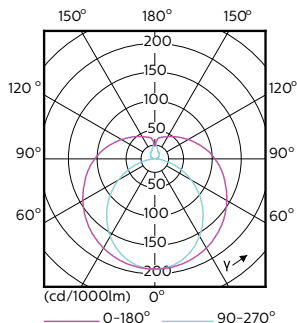

Mechanische eigenschappen en Behuizing

Ballonmateriaal	Glas
Productlengte	600 mm

Goedkeuring en Toepassing

Energie-efficiëntielabel (EEL)	A+
Energiebesparend product	Yes
Goedkeuringsmerktekens	CE-markering RoHS compliance KEMA Keur-certificaat
Energieverbruik kWh/1000 uur	8 kWh

Maatschets

A3

Product	D1	D2	A1	A2	A3
CorePro LEDtube 600mm 8W840	25,7 mm	28 mm	588,5 mm	595,5 mm	602,5 mm

TLED 2ft 8-18W 800lm 4000K G13 Ess-Corep

Fotometrische gegevens

LEDtube 600mm 8W G13 840 800lm

LEDtube 1500mm 20W G13 840 2200lm

CorePro LEDtube (EM/MAINS)

Fotometrische gegevens

LEDtube 1500mm 20W G13 840 2200lm

Levensduur

LEDtube 1500mm 20W G13 840 2200lm

LEDtube 1500mm 20W G13 840 2200lm