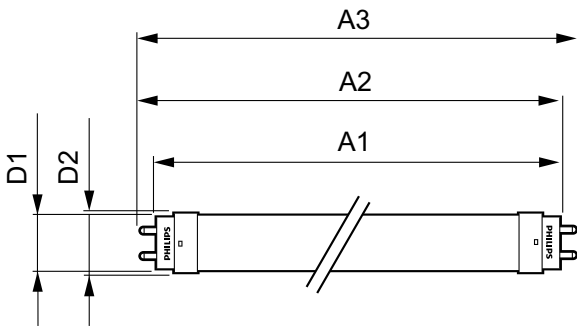

CorePro LEDtube (EM/MAINS)

Goedkeuring en Toepassing

Energie-efficiëntielabel (EEL)	A+
Energiebesparend product	Yes
Goedkeuringsmerktekens	CE-markering RoHS compliance KEMA Keur-certificaat
Energieverbruik kWh/1000 uur	15 kWh

Productgegevens

Volledige productcode	871869671107100
Productnaam voor bestelling	CorePro LEDtube 1200mm 14.5W840

EAN/UPC - Product	8718696711071
Bestelcode	71107100
Local Code	CTEM120SO14W840
Numerator - Aantal per pak	1
Numerator - Dozen per buitendoos	10
Materiaalnr. (12NC)	929001338802
Netto gewicht (per stuk)	0,215 kg

Waarschuwingen en veiligheid

Maatschets

TLED 4ft 14.5-36W 1600lm 4000K G13 Ess

Product	D1	D2	A1	A2	A3
CorePro LEDtube 1200mm 14.5W840	25,7 mm	28 mm	1198 mm	1205 mm	1212 mm

Fotometrische gegevens