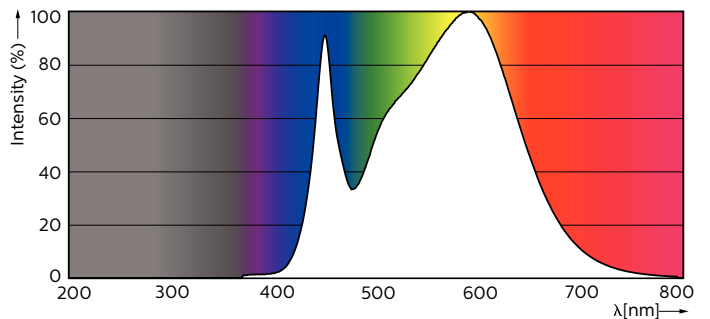

LEDtube 1200mm 15W G13 840 1600lm

LEDtube 1500mm 20W G13 840 2200lm