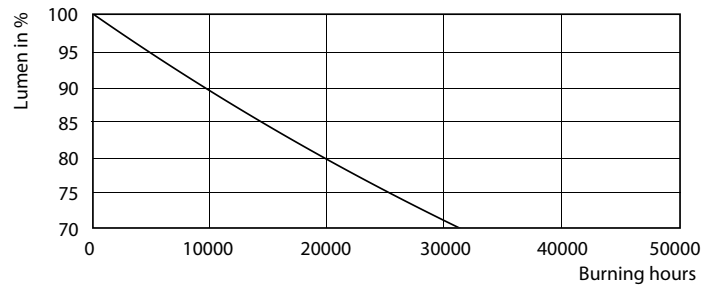

LEDtube 1500mm 20W G13 840 2200lm