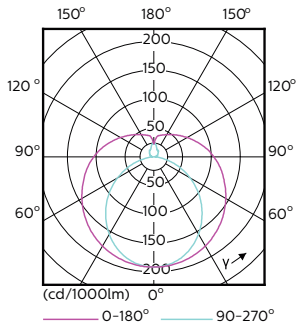

CorePro LEDtube (EM/MAINS)

Fotometrische gegevens

LEDtube 1500mm 20W G13 840 2200lm