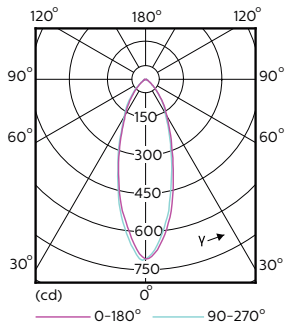

Maatschets

GU10 230V5W-50W 355lm 36D 3000K GU10 Dim

Product	D	C
MAS LED spot VLE D 4.9-50W GU10 930 36D	50 mm	54 mm

Fotometrische gegevens

MASTER LEDspotMV 50W GU10 930 36D 365lm

MASTER LEDspotMV 35W GU10 930 36D 270lm

MASTER LEDspot MV GU10

Fotometrische gegevens

MASTER LEDspotMV 50W GU10 36D 355lm

Levensduur

MASTER LEDspotMV GU10 922-927 36D

MASTER LEDspotMV GU10 922-927 36D