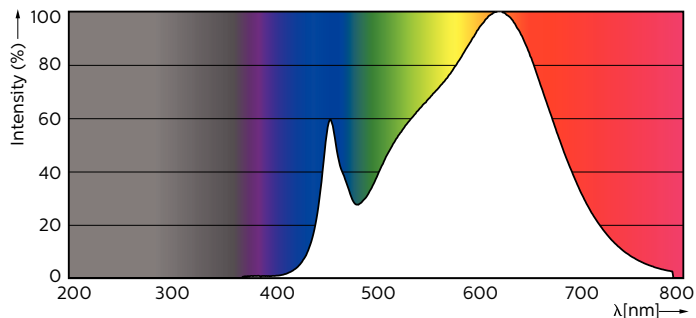

Product gegevens

Algemene informatie	
Lampvoet	GU10 [GU10]
Nominale levensduur (nom.)	25000 h
Schakelcyclus	50.000X
Technisch type	4.9-50W

Eisen aan armatuurontwerp	
Kleurcode	930 [CCT of 3000K]
Bundelhoek (nom.)	36 °
Lichtstroom (nom.)	365 lm
Lichtstroom (opgegeven) (nom.)	365 lm
Lichtsterkte (nom.)	650 cd
Kleuraanduiding	Wit (WH)
Opgegeven bundelbreedte	36 °
Gecorrleerde kleurtemperatuur (nom.)	3000 K
Lichtrendement lamp (opgegeven) (nom.)	82.65 lm/W
Kleurconsistentie	<6

Kleurweergave-index (nom.)	90
Llmf bij einde nominale levensduur (nom.)	70 %
Lichtstroom in conus van 90°	365 lm

Bedrijfs- en Elektrische gegevens	
Ingangsfrequentie	50 tot 60 Hz
Power (Rated) (Nom)	4.9 W
Lampstroom (nom.)	27 mA
Overeenkomstig vermogen	50 W
Opstarttijd (nom.)	0,5 s
Opwarmtijd tot 60% lichtopbrengst (nom.)	0.5 s
Power Factor (nom.)	0.8
Spanning (nom.)	220-240 V

Maatschets

GU10 230V5W-50W 355lm 36D 3000K GU10 Dim

Product	D	C
MAS LED spot VLE D 4.9-50W GU10 930 36D	50 mm	54 mm

Fotometrische gegevens

MASTER LEDspotMV 50W GU10 930 36D 365lm

MASTER LEDspotMV 35W GU10 930 36D 270lm

MASTER LEDspot MV GU10

Fotometrische gegevens

MASTER LEDspotMV 50W GU10 36D 355lm

Levensduur

MASTER LEDspotMV GU10 922-927 36D

MASTER LEDspotMV GU10 922-927 36D