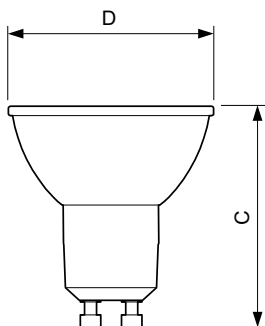

MASTER LEDspot MV GU10

Regelsystemen en Dimmers

Dimbaar Ja

Goedkeuring en Toepassing

Energie-efficiëntielabel (EEL) A+
Geschikt voor accentverlichting Yes
Energieverbruik kWh/1000 uur 5 kWh

Productgegevens

Volledige productcode 871869670787600
Productnaam voor bestelling MAS LED spot VLE D 4.9-50W GU10 930 36D

EAN/UPC - Product	8718696707876
Bestelcode	70787600
Local Code	VSGU50W93036D
Numerator - Aantal per pak	1
Numerator - Dozen per buitendoos	10
Materiaalnr. (12NC)	929001348902
Netto gewicht (per stuk)	0,038 kg

Waarschuwingen en veiligheid

- Geschikt voor toepassingen bij temperaturen tussen -20°C and 45°C.
- Geschikt voor binnengebruik en in armaturen waarbij de lamphouder voldoende vrije ruimte (10mm) heeft.
- Niet geschikt voor gebruik in noodverlichtingsarmaturen of armaturen voor verlichting van in- en uitgangen.

Maatschets

GU10 230V5W-50W 355lm 36D 3000K GU10 Dim

Product	D	C
MAS LED spot VLE D 4.9-50W GU10 930 36D	50 mm	54 mm

Fotometrische gegevens

MASTER LEDspotMV 50W GU10 930 36D 365lm