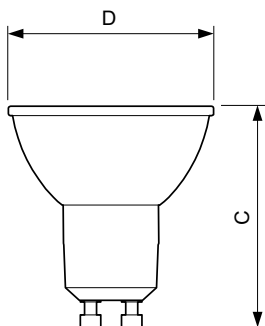

MASTER LEDspot ExpertColor MV

Regelsystemen en Dimmers	
Dimbaar	Ja
Goedkeuring en Toepassing	
Energie-efficiëntielabel (EEL)	A+
Geschikt voor accentverlichting	Yes
Energieverbruik kWh/1000 uur	6 kWh
Productgegevens	
Volledige productcode	871869670765400
Productnaam voor bestelling	MASTER LED ExpertColor LED ExpertColor 5.5-50W GU10 940 25D

EAN/UPC - Product	8718696707654
Bestelcode	70765400
Local Code	MSGU50W94025D
Numerator - Aantal per pak	1
Numerator - Dozen per buitendoos	10
Materiaalnr. (12NC)	929001347202
Netto gewicht (per stuk)	0,038 kg

Maatschets

GU10 230V5.5W-50W360lm25D 4000K GU10 Dim

Product	D	C
MASTER LED ExpertColor LED ExpertColor 5.5-50W GU10 940 25D	50 mm	54 mm

Fotometrische gegevens

MASTER LEDspot ExpertColor MV 50W GU10 940 25D

MASTER LEDspot ExpertColor MV 50W GU10 940 25D