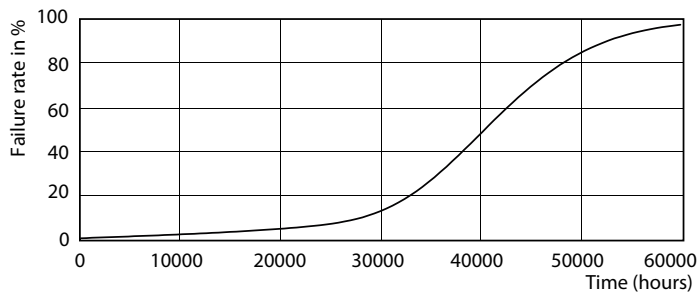

Product gegevens

Algemene informatie		Llmf bij einde nominale levensduur (nom.) 70 %	
Lampvoet	GU10 [GU10]	Lichtstroom in conus van 90°	375 lm
Nominale levensduur (nom.)	40000 h	Bedrijfs- en Elektrische gegevens	
Schakelcyclus	50.000X	Ingangsfrequentie	50 tot 60 Hz
Technisch type	5.5-50W	Power (Rated) (Nom)	5.5 W
Eisen aan armatuurontwerp		Lampstroom (nom.)	30 mA
Kleurcode	930 [CCT of 3000K]	Overeenkomstig vermogen	50 W
Bundelhoek (nom.)	25 °	Opstarttijd (nom.)	0,5 s
Lichtstroom (nom.)	375 lm	Opwarmtijd tot 60% lichtopbrengst (nom.)	0.5 s
Lichtsterkte (nom.)	1000 cd	Power Factor (nom.)	0.8
Kleuraanduiding	Wit (WH)	Spanning (nom.)	220-240 V
Gecorreleerde kleurtemperatuur (nom.)	3000 K	Temperatuur	
Lichtrendement lamp (opgegeven) (nom.)	68,00 lm/W	T-behuizing maximaal (nom.)	80 °C
Kleurconsistentie	<3		
Kleurweergave-index (nom.)	97		

MASTER LEDspot ExpertColor MV 50W GU10 930 25D

MASTER LEDspot ExpertColor MV

Fotometrische gegevens

MASTER LEDspot ExpertColor MV 50W GU10 930 25D

Levensduur

MASTER LEDspot ExpertColor MV 35W GU10 25D

MASTER LEDspot ExpertColor MV 35W GU10 25D