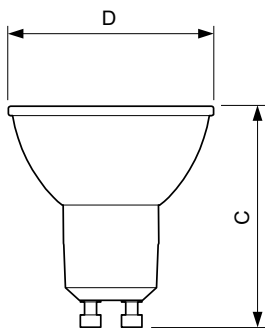

MASTER LEDspot ExpertColor MV

Regelsystemen en Dimmers	
Dimbaar	Ja
Goedkeuring en Toepassing	
Energie-efficiëntielabel (EEL)	A+
Geschikt voor accentverlichting	Yes
Energieverbruik kWh/1000 uur	6 kWh
Productgegevens	
Volledige productcode	871869670763000
Productnaam voor bestelling	MASTER LED ExpertColor LED ExpertColor 5.5-50W GU10 930 25D

EAN/UPC - Product	8718696707630
Bestelcode	70763000
Local Code	MSGU50W93025D
Numerator - Aantal per pak	1
Numerator - Dozen per buitendoos	10
Materiaalnr. (12NC)	929001347102
Netto gewicht (per stuk)	0,038 kg

Maatschets

GU10 230V5.5W-50W350lm25D 3000K GU10 Dim

Product	D	C
MASTER LED ExpertColor LED ExpertColor 5.5-50W GU10 930 25D	50 mm	54 mm

Fotometrische gegevens

MASTER LEDspot ExpertColor MV 50W GU10 930 25D