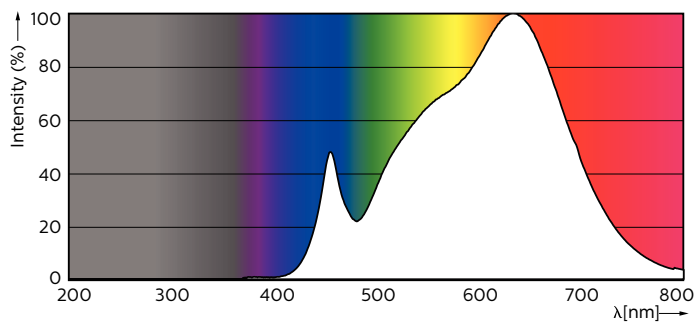

MASTER LEDspot ExpertColor MV

MASTER LED ExpertColor LED ExpertColor 5.5-50W GU10 930 25D

De MASTER LEDspot MV ExpertColor creëert een warme en comfortabele sfeer in horecagelegenheden, woningen en restaurants. Dit is mogelijk dankzij de toepassing van superieure verlichting met een aangepast spectrum, een hoge CRI en een sterke dimfunctie. Het resultaat is een prachtige verlichtingsbeleving. Bovendien past het innovatieve armatuurontwerp met zijn rustige en nette uitstraling in vrijwel elk interieur. Daarnaast kunt u gebruikmaken van de volledige ExpertColor-familie, waarvan ook de LEDspot LV- en de LEDspot PAR-lampen deel uitmaken.

Product gegevens

Algemene informatie		Llmf bij einde nominale levensduur (nom.) 70 %	
Lampvoet	GU10 [GU10]	Lichtstroom in conus van 90°	375 lm
Nominale levensduur (nom.)	40000 h	Bedrijfs- en Elektrische gegevens	
Schakelcyclus	50.000X	Ingangsfrequentie	50 tot 60 Hz
Technisch type	5.5-50W	Power (Rated) (Nom)	5.5 W
Eisen aan armatuurontwerp		Lampstroom (nom.)	30 mA
Kleurcode	930 [CCT of 3000K]	Overeenkomstig vermogen	50 W
Bundelhoek (nom.)	25 °	Opstarttijd (nom.)	0,5 s
Lichtstroom (nom.)	375 lm	Opwarmtijd tot 60% lichtopbrengst (nom.)	0.5 s
Lichtsterkte (nom.)	1000 cd	Power Factor (nom.)	0.8
Kleuraanduiding	Wit (WH)	Spanning (nom.)	220-240 V
Gecorreleerde kleurtemperatuur (nom.)	3000 K	Temperatuur	
Lichtrendement lamp (opgegeven) (nom.)	68,00 lm/W	T-behuizing maximaal (nom.)	80 °C
Kleurconsistentie	<3		
Kleurweergave-index (nom.)	97		

Maatschets

GU10 230V5.5W-50W350lm25D 3000K GU10 Dim

Product	D	C
MASTER LED ExpertColor LED ExpertColor 5.5-50W GU10 930 25D	50 mm	54 mm

Fotometrische gegevens

MASTER LEDspot ExpertColor MV 50W GU10 930 25D

MASTER LEDspot ExpertColor MV 50W GU10 930 25D

MASTER LEDspot ExpertColor MV

Fotometrische gegevens

MASTER LEDspot ExpertColor MV 50W GU10 930 25D

Levensduur

MASTER LEDspot ExpertColor MV 35W GU10 25D

MASTER LEDspot ExpertColor MV 35W GU10 25D