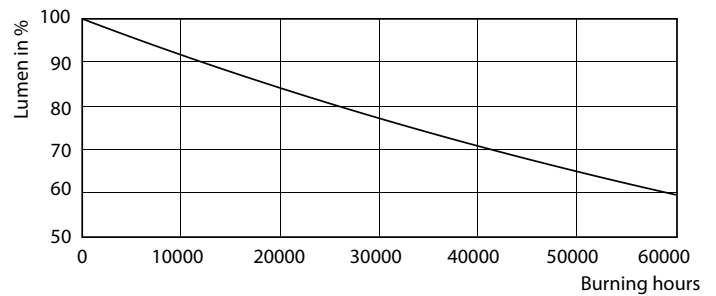

Product gegevens

Algemene informatie		Llmf bij einde nominale levensduur (nom.) 70 %	
Lampvoet	GU10 [GU10]	Lichtstroom in conus van 90°	375 lm
Nominale levensduur (nom.)	40000 h	Bedrijfs- en Elektrische gegevens	
Schakelcyclus	50.000X	Ingangsfrequentie	50 tot 60 Hz
Technisch type	5.5-50W	Power (Rated) (Nom)	5.5 W
Eisen aan armatuurontwerp		Lampstroom (nom.)	30 mA
Kleurcode	930 [CCT of 3000K]	Overeenkomstig vermogen	50 W
Bundelhoek (nom.)	25 °	Opstarttijd (nom.)	0,5 s
Lichtstroom (nom.)	375 lm	Opwarmtijd tot 60% lichtopbrengst (nom.)	0.5 s
Lichtsterkte (nom.)	1000 cd	Power Factor (nom.)	0.8
Kleuraanduiding	Wit (WH)	Spanning (nom.)	220-240 V
Gecorreleerde kleurtemperatuur (nom.)	3000 K	Temperatuur	
Lichtrendement lamp (opgegeven) (nom.)	68,00 lm/W	T-behuizing maximaal (nom.)	80 °C
Kleurconsistentie	<3		
Kleurweergave-index (nom.)	97		

MASTER LEDspot ExpertColor MV 50W GU10 930 25D

MASTER LEDspot ExpertColor MV

Fotometrische gegevens

MASTER LEDspot ExpertColor MV 50W GU10 930 25D

Levensduur

MASTER LEDspot ExpertColor MV 35W GU10 25D

MASTER LEDspot ExpertColor MV 35W GU10 25D