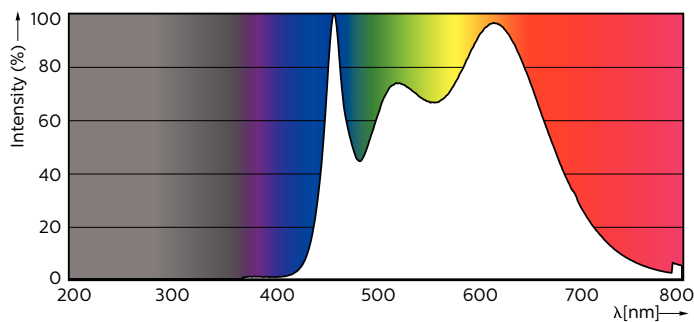

Product gegevens

Algemene informatie	
Lampvoet	GU10 [GU10]
Nominale levensduur (nom.)	40000 h
Schakelcyclus	50.000X
Technisch type	3.9-35W
Eisen aan armatuurontwerp	
Kleurcode	940 [CCT of 4000K]
Bundelhoek (nom.)	36 °
Lichtstroom (nom.)	300 lm
Lichtsterkte (nom.)	600 cd
Kleuraanduiding	Koel Wit (CW)
Gecorreleerde kleurtemperatuur (nom.)	4000 K
Lichtrendement lamp (opgegeven) (nom.)	76,00 lm/W
Kleurconsistentie	<3
Kleurweergave-index (nom.)	97

MASTER LEDspot ExpertColor MV

Regelsystemen en Dimmers	
Dimbaar	Ja
Goedkeuring en Toepassing	
Energie-efficiëntielabel (EEL)	A+
Geschikt voor accentverlichting	Yes
Energieverbruik kWh/1000 uur	4 kWh
Productgegevens	
Volledige productcode	871869670759300
Productnaam voor bestelling	MASTER LED ExpertColor LED ExpertColor 3.9-35W GU10 940 36D

Maatschets

GU10 230V4W-35W 265lm 40D 4000K GU10 Dim

Product	D	C
MASTER LED ExpertColor LED ExpertColor 3.9-35W GU10 940 36D	50 mm	54 mm

Fotometrische gegevens

MASTER LEDspot ExpertColor MV 35W GU10 940 36D

MASTER LEDspot ExpertColor MV 35W GU10 940 36D

MASTER LEDspot ExpertColor MV

Fotometrische gegevens

MASTER LEDspot ExpertColor MV 35W GU10 940 36D

Levensduur

MASTER LEDspot ExpertColor MV 35W GU10 25D

MASTER LEDspot ExpertColor MV 35W GU10 25D