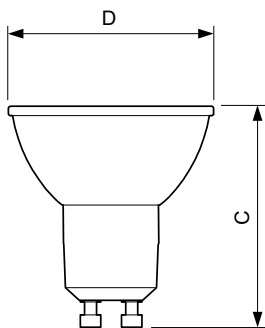

MASTER LEDspot ExpertColor MV

Regelsystemen en Dimmers	
Dimbaar	Ja
Goedkeuring en Toepassing	
Energie-efficiëntielabel (EEL)	A+
Geschikt voor accentverlichting	Yes
Energieverbruik kWh/1000 uur	4 kWh
Productgegevens	
Volledige productcode	871869670759300
Productnaam voor bestelling	MASTER LED ExpertColor LED ExpertColor 3.9-35W GU10 940 36D

EAN/UPC - Product	8718696707593
Bestelcode	70759300
Local Code	MSGU35W94036D
Numerator - Aantal per pak	1
Numerator - Dozen per buitendoos	10
Materiaalnr. (12NC)	929001346902
Netto gewicht (per stuk)	0,038 kg

Maatschets

GU10 230V4W-35W 265lm 40D 4000K GU10 Dim

Product	D	C
MASTER LED ExpertColor LED ExpertColor 3.9-35W GU10 940 36D	50 mm	54 mm

Fotometrische gegevens

MASTER LEDspot ExpertColor MV 35W GU10 940 36D