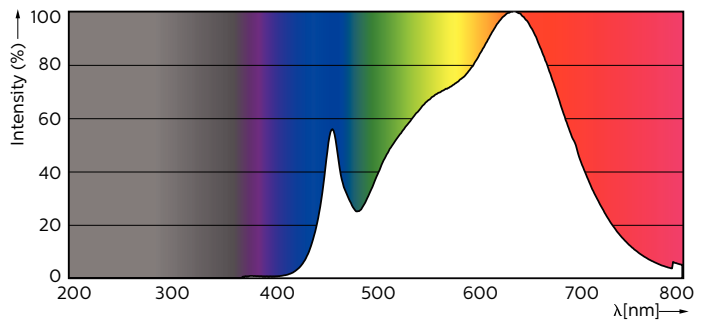

MASTER LEDspot ExpertColor MV 35W GU10 930 36D

MASTER LEDspot ExpertColor MV 35W GU10 930 36D