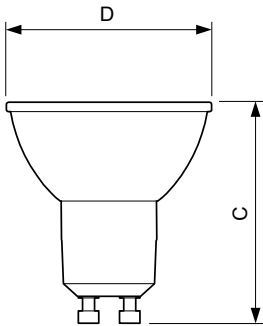

MASTER LEDspot ExpertColor MV

Regelsystemen en Dimmers

Dimbaar	Ja

Goedkeuring en Toepassing

Energie-efficiëntielabel (EEL)	A+
Geschikt voor accentverlichting	Yes
Energieverbruik kWh/1000 uur	4 kWh

Productgegevens

Volledige productcode	871869670757900
Productnaam voor bestelling	MASTER LED ExpertColor LED ExpertColor 3.9-35W GU10 930 36D

EAN/UPC - Product	8718696707579
Bestelcode	70757900
Local Code	MSGU35W93036D
Numerator - Aantal per pak	1
Numerator - Dozen per buitendoos	10
Materiaalnr. (12NC)	929001346802
Netto gewicht (per stuk)	0,038 kg

Maatschets

GU10 230V4W-35W 245lm 40D 3000K GU10 Dim

Product	D	C
MASTER LED ExpertColor LED ExpertColor 3.9-35W GU10 930 36D	50 mm	54 mm

Fotometrische gegevens