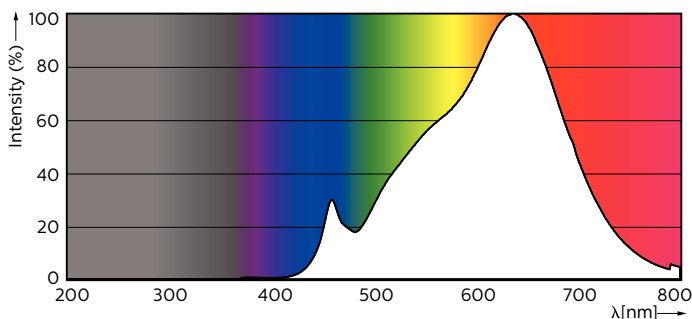

MASTER LEDspot ExpertColor MV 35W GU10 927 36D