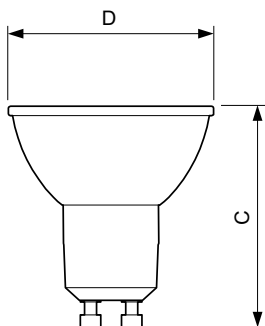

MASTER LEDspot ExpertColor MV

Regelsystemen en Dimmers

Dimbaar Ja

Goedkeuring en Toepassing

Energie-efficiëntielabel (EEL) A+
Geschikt voor accentverlichting Yes
Energieverbruik kWh/1000 uur 4 kWh

Productgegevens

Volledige productcode 871869670755500
Productnaam voor bestelling MASTER LED ExpertColor LED ExpertColor 3.9-35W GU10 927 36D

EAN/UPC - Product	8718696707555
Bestelcode	70755500
Local Code	MSGU35W92736D
Numerator - Aantal per pak	1
Numerator - Dozen per buitendoos	10
Materiaalnr. (12NC)	929001346702
Netto gewicht (per stuk)	0,038 kg

Maatschets

GU10 230V4W-35W 235lm 40D 2700K GU10 Dim

Product	D	C
MASTER LED ExpertColor LED ExpertColor 3.9-35W GU10 927 36D	50 mm	54 mm

Fotometrische gegevens

MASTER LEDspot ExpertColor MV 35W GU10 927 36D