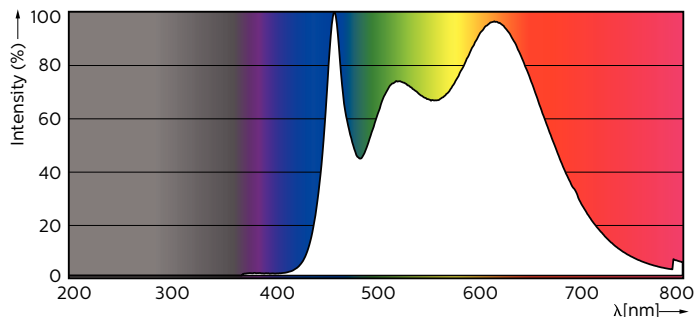

MASTER LEDspot ExpertColor MV 35W GU10 940 25D