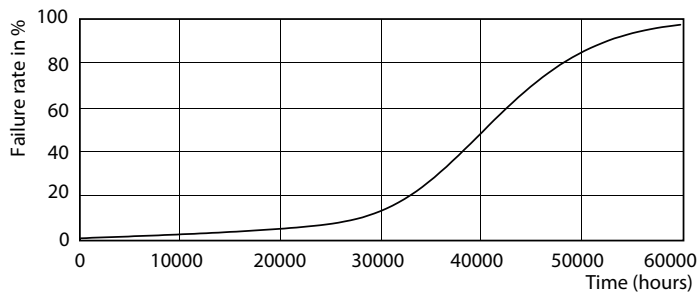

Product gegevens

Algemene informatie	
Lampvoet	GU10 [GU10]
RoHS-merkteken	RoHS mark
Nominale levensduur (nom.)	40000 h
Schakelcyclus	50.000X
Technisch type	3.9-35W
Eisen aan armatuurontwerp	
Kleurcode	940 [CCT of 4000K]
Bundelhoek (nom.)	25 °
Lichtstroom (nom.)	300 lm
Lichtstroom (opgegeven) (nom.)	300 lm
Lichtsterkte (nom.)	800 cd
Kleuraanduiding	Koel Wit (CW)
Opgegeven bundelbreedte	25 °
Gecorreleerde kleurtemperatuur (nom.)	4000 K

Lichtrendement lamp (opgegeven) (nom.)	76,00 lm/W
Kleurconsistentie	<3
Kleurweergave-index (nom.)	97
Llmf bij einde nominale levensduur (nom.)	70 %
Lichtstroom in conus van 90°	300 lm
Bedrijfs- en Elektrische gegevens	
Ingangsfrequentie	50 tot 60 Hz
Power (Rated) (Nom)	3.9 W
Lampstroom (nom.)	22 mA
Overeenkomstig vermogen	35 W
Opstarttijd (nom.)	0,5 s
Opwarmtijd tot 60% lichtopbrengst (nom.)	0,5 s
Power Factor (nom.)	0,8
Spanning (nom.)	220-240 V

MASTER LEDspot ExpertColor MV 35W GU10 940 25D

MASTER LEDspot ExpertColor MV 35W GU10 940 25D

MASTER LEDspot ExpertColor MV

Fotometrische gegevens

MASTER LEDspot ExpertColor MV 35W GU10 940 25D

Levensduur

MASTER LEDspot ExpertColor MV 35W GU10 25D