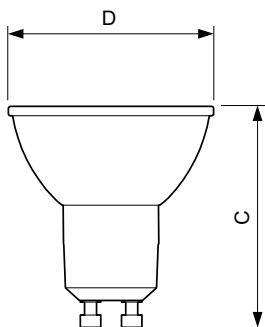

MASTER LEDspot ExpertColor MV

Temperatuur	
T-behuizing maximaal (nom.)	80 °C
Regelsystemen en Dimmers	
Dimbaar	Ja
Goedkeuring en Toepassing	
Energie-efficiëntielabel (EEL)	A+
Geschikt voor accentverlichting	Yes
Energieverbruik kWh/1000 uur	4 kWh
Productgegevens	
Volledige productcode	871869670753100

Productnaam voor bestelling	MASTER LED ExpertColor LED ExpertColor 3.9-35W GU10 940 25D
EAN/UPC - Product	8718696707531
Bestelcode	70753100
Local Code	MSGU35W94025D
Numerator - Aantal per pak	1
Numerator - Dozen per buitendoos	10
Materiaalnr. (12NC)	929001346602
Netto gewicht (per stuk)	0,038 kg

Maatschets

GU10 230V4W-35W 265lm 25D 4000K GU10 Dim

Product	D	C
MASTER LED ExpertColor LED ExpertColor 3.9-35W GU10 940 25D	50 mm	54 mm

Fotometrische gegevens

MASTER LEDspot ExpertColor MV 35W GU10 940 25D