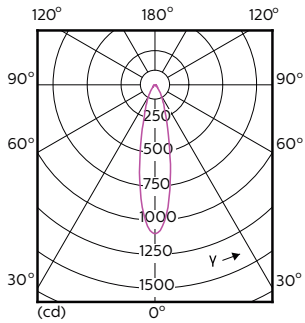

MASTER LEDspot ExpertColor MV

Fotometrische gegevens

MASTER LEDspot ExpertColor MV 35W GU10 940 25D