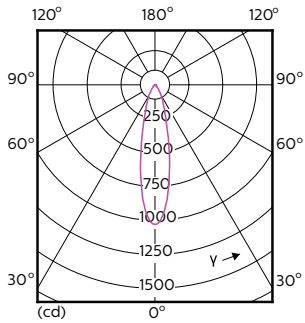

MASTER LEDspot ExpertColor MV

Fotometrische gegevens

MASTER LEDspot ExpertColor MV 35W GU10 930 25D