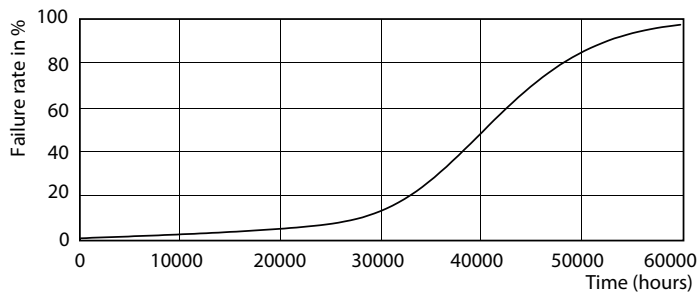

Product gegevens

Algemene informatie		Llmf bij einde nominale levensduur (nom.) 70 %	
Lampvoet	GU10 [GU10]	Lichtstroom in conus van 90°	280 lm
Nominale levensduur (nom.)	40000 h	Bedrijfs- en Elektrische gegevens	
Schakelcyclus	50.000X	Ingangsfrequentie	50 tot 60 Hz
Technisch type	3.9-35W	Power (Rated) (Nom)	3.9 W
Eisen aan armatuurontwerp		Lampstroom (nom.)	22 mA
Kleurcode	930 [CCT of 3000K]	Overeenkomstig vermogen	35 W
Bundelhoek (nom.)	25 °	Opstarttijd (nom.)	0,5 s
Lichtstroom (nom.)	280 lm	Opwarmtijd tot 60% lichtopbrengst (nom.)	0.5 s
Lichtsterkte (nom.)	750 cd	Power Factor (nom.)	0.8
Kleuraanduiding	Wit (WH)	Spanning (nom.)	220-240 V
Gecorreleerde kleurtemperatuur (nom.)	3000 K	Temperatuur	
Lichtrendement lamp (opgegeven) (nom.)	71,00 lm/W	T-behuizing maximaal (nom.)	80 °C
Kleurconsistentie	<3		
Kleurweergave-index (nom.)	97		

MASTER LEDspot ExpertColor MV 35W GU10 930 25D

MASTER LEDspot ExpertColor MV

Fotometrische gegevens

MASTER LEDspot ExpertColor MV 35W GU10 930 25D

Levensduur

MASTER LEDspot ExpertColor MV 35W GU10 25D

MASTER LEDspot ExpertColor MV 35W GU10 25D