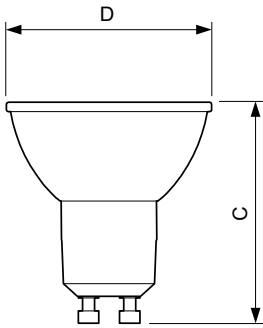

MASTER LEDspot ExpertColor MV

Regelsystemen en Dimmers

Dimbaar	Ja

Goedkeuring en Toepassing

Energie-efficiëntielabel (EEL)	A+
Geschikt voor accentverlichting	Yes
Energieverbruik kWh/1000 uur	4 kWh

Productgegevens

Volledige productcode	871869670751700
Productnaam voor bestelling	MASTER LED ExpertColor LED ExpertColor 3.9-35W GU10 930 25D

EAN/UPC - Product	8718696707517
Bestelcode	70751700
Local Code	MSGU35W93025D
Numerator - Aantal per pak	1
Numerator - Dozen per buitendoos	10
Materiaalnr. (12NC)	929001346502
Netto gewicht (per stuk)	0,038 kg

Maatschets

GU10 230V4W-35W 245lm 25D 3000K GU10 Dim

Product	D	C
MASTER LED ExpertColor LED ExpertColor 3.9-35W GU10 930 25D	50 mm	54 mm

Fotometrische gegevens