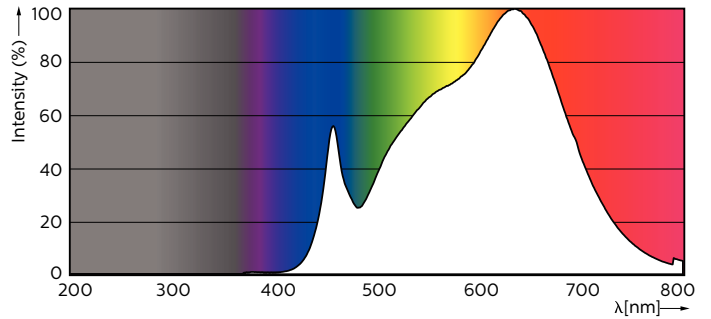

MASTER LEDspot ExpertColor MV 35W GU10 930 25D

MASTER LEDspot ExpertColor MV 35W GU10 930 25D