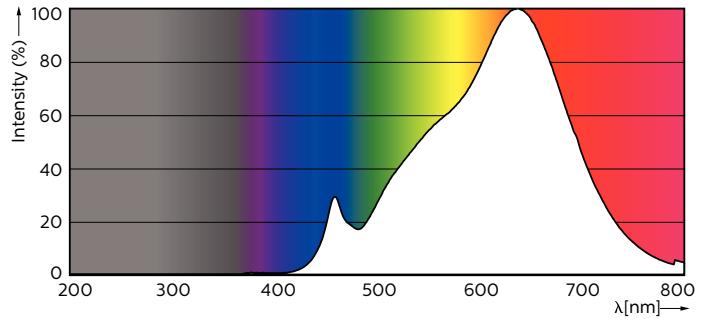

MASTER LEDspot ExpertColor MV

MASTER LED ExpertColor LED ExpertColor 3.9-35W GU10 927 25D

De MASTER LEDspot MV ExpertColor creëert een warme en comfortabele sfeer in horecagelegenheden, woningen en restaurants. Dit is mogelijk dankzij de toepassing van superieure verlichting met een aangepast spectrum, een hoge CRI en een sterke dimfunctie. Het resultaat is een prachtige verlichtingsbeleving. Bovendien past het innovatieve armatuurontwerp met zijn rustige en nette uitstraling in vrijwel elk interieur. Daarnaast kunt u gebruikmaken van de volledige ExpertColor-familie, waarvan ook de LEDspot LV- en de LEDspot PAR-lampen deel uitmaken.

Product gegevens

Algemene informatie		Llmf bij einde nominale levensduur (nom.) 70 %	
Lampvoet	GU10 [GU10]	Lichtstroom in conus van 90°	265 lm
Nominale levensduur (nom.)	40000 h	Bedrijfs- en Elektrische gegevens	
Schakelcyclus	50.000X	Ingangsfrequentie	50 tot 60 Hz
Technisch type	3.9-35W	Power (Rated) (Nom)	3.9 W
Eisen aan armatuurontwerp		Lampstroom (nom.)	22 mA
Kleurcode	927	Overeenkomstig vermogen	35 W
Bundelhoek (nom.)	25 °	Opstarttijd (nom.)	0,5 s
Lichtstroom (nom.)	265 lm	Opwarmtijd tot 60% lichtopbrengst (nom.)	0.5 s
Lichtsterkte (nom.)	700 cd	Power Factor (nom.)	0.8
Kleuraanduiding	Warmwit (WW)	Spanning (nom.)	220-240 V
Gecorreleerde kleurtemperatuur (nom.)	2700 K	Temperatuur	
Lichtrendement lamp (opgegeven) (nom.)	67.95 lm/W	T-behuizing maximaal (nom.)	80 °C
Kleurconsistentie	<3		
Kleurweergave-index (nom.)	97		

Maatschets

GU10 230V4W-35W 235lm 25D 2700K GU10 Dim

Product	D	C
MASTER LED ExpertColor LED ExpertColor 3.9-35W GU10 927 25D	50 mm	54 mm

Fotometrische gegevens

MASTER LEDspot ExpertColor MV 35W GU10 927 25D