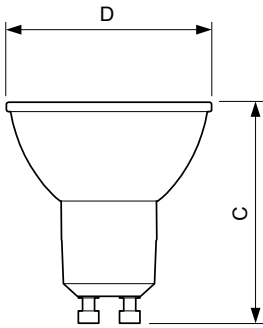

MASTER LEDspot ExpertColor MV

Regelsystemen en Dimmers

Dimbaar	Ja

Goedkeuring en Toepassing

Energie-efficiëntielabel (EEL)	A+
Geschikt voor accentverlichting	Yes
Energieverbruik kWh/1000 uur	4 kWh

Productgegevens

Volledige productcode	871869670749400
Productnaam voor bestelling	MASTER LED ExpertColor LED ExpertColor 3.9-35W GU10 927 25D

EAN/UPC - Product	8718696707494
Bestelcode	70749400
Local Code	MSGU35W92725D
Numerator - Aantal per pak	1
Numerator - Dozen per buitendoos	10
Materiaalnr. (12NC)	929001346402
Netto gewicht (per stuk)	0,038 kg

Maatschets

GU10 230V4W-35W 235lm 25D 2700K GU10 Dim

Product	D	C
MASTER LED ExpertColor LED ExpertColor 3.9-35W GU10 927 25D	50 mm	54 mm

Fotometrische gegevens