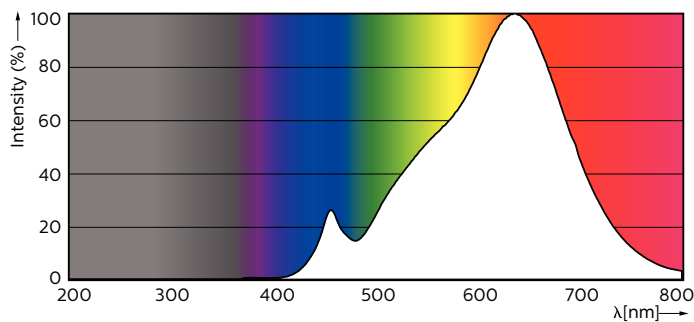

## MASTER LED ExpertColor LED ExpertColor 5.5-50W GU10 927 25D

De MASTER LEDspot MV ExpertColor creëert een warme en comfortabele sfeer in horecagelegenheden, woningen en restaurants. Dit is mogelijk dankzij de toepassing van superieure verlichting met een aangepast spectrum, een hoge CRI en een sterke dimfunctie. Het resultaat is een prachtige verlichtingsbeleving. Bovendien past het innovatieve armatuurontwerp met zijn rustige en nette uitstraling in vrijwel elk interieur. Daarnaast kunt u gebruikmaken van de volledige ExpertColor-familie, waarvan ook de LEDspot LV- en de LEDspot PAR-lampen deel uitmaken.

### Product gegevens

Algemene informatie		Llmf bij einde nominale levensduur (nom.) 70 %	
Lampvoet	GU10 [ GU10]	Lichtstroom in conus van 90°	355 lm
Nominale levensduur (nom.)	40000 h	<b>Bedrijfs- en Elektrische gegevens</b>	
Schakelcyclus	50.000X	Ingangsfrequentie	50 tot 60 Hz
Technisch type	5.5-50W	Power (Rated) (Nom)	5.5 W
<b>Eisen aan armatuurontwerp</b>		Lampstroom (nom.)	30 mA
Kleurcode	927	Overeenkomstig vermogen	50 W
Bundelhoek (nom.)	25 °	Opstarttijd (nom.)	0,5 s
Lichtstroom (nom.)	355 lm	Opwarmtijd tot 60% lichtopbrengst (nom.)	0.5 s
Lichtsterkte (nom.)	1000 cd	Power Factor (nom.)	0.8
Kleuraanduiding	Warmwit (WW)	Spanning (nom.)	220-240 V
Gecorreleerde kleurtemperatuur (nom.)	2700 K	<b>Temperatuur</b>	
Lichtrendement lamp (opgegeven) (nom.)	64,55 lm/W	T-behuizing maximaal (nom.)	80 °C
Kleurconsistentie	<3		
Kleurweergave-index (nom.)	97		

# MASTER LEDspot ExpertColor MV

Regelsystemen en Dimmers	
Dimbaar	Ja
Goedkeuring en Toepassing	
Energie-efficiëntielabel (EEL)	A+
Geschikt voor accentverlichting	Yes
Energieverbruik kWh/1000 uur	6 kWh
Productgegevens	
Volledige productcode	871869670761600
Productnaam voor bestelling	MASTER LED ExpertColor LED ExpertColor 5.5-50W GU10 927 25D

## Fotometrische gegevens

MASTER LEDspot ExpertColor MV 50W GU10 927 25D

MASTER LEDspot ExpertColor MV 50W GU10 927 25D