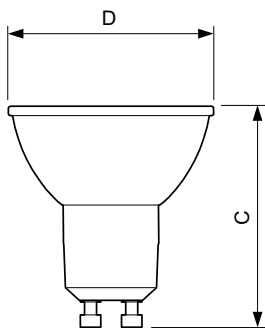

MASTER LEDspot ExpertColor MV

Regelsystemen en Dimmers	
Dimbaar	Ja
Goedkeuring en Toepassing	
Energie-efficiëntielabel (EEL)	A+
Geschikt voor accentverlichting	Yes
Energieverbruik kWh/1000 uur	6 kWh
Productgegevens	
Volledige productcode	871869670761600
Productnaam voor bestelling	MASTER LED ExpertColor LED ExpertColor 5.5-50W GU10 927 25D

EAN/UPC - Product	8718696707616
Bestelcode	70761600
Local Code	MSGU50W92725D
Numerator - Aantal per pak	1
Numerator - Dozen per buitendoos	10
Materiaalnr. (12NC)	929001347002
Netto gewicht (per stuk)	0,038 kg

Maatschets

GU10 230V5.5W-50W345lm25D 2700K GU10 Dim

Product	D	C
MASTER LED ExpertColor LED ExpertColor 5.5-50W GU10 927 25D	50 mm	54 mm

Fotometrische gegevens

MASTER LEDspot ExpertColor MV 50W GU10 927 25D