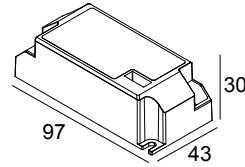

**LED POWER SUPPLY 700mA-DC /
36W DIM1**
300 90 128

[View on website](#)

General info

LOCATION	interior
CUTOUT SHAPE/SIZE (MM)	round - 54
INGRESS PROTECTION	IP20
WEIGHT (KG)	0.178
INFORMATION	CURRENT CONTROLLED OUTPUT: 700mA-DC / 36W / 51V-DC $\lambda > 0,9$ Inrush current : 5A - 50 μ s @ 230V-AC Max. 50 units on circuit breaker B 16A

Electrical info

CLASS	II
DIM TYPE	1-10V

WHERE USED

321 107 93	SUPERLOOP HC 70 SBL 930
321 109 93	SUPERLOOP HC 90 SBL 930
321 207 93	SUPERLOOP HC 70 SPR 930
321 209 93	SUPERLOOP HC 90 SPR 930
321 407 93	SUPERLOOP VR 70 SBL 930
321 409 93	SUPERLOOP VR 90 SBL 930
321 507 93	SUPERLOOP VC 70 SBL 930
321 509 93	SUPERLOOP VC 90 SBL 930
20561 9300	SUPERLOOP PLUS HC 70 SBL 930
20562 9300	SUPERLOOP PLUS HC 90 SBL 930
20570 9300	SUPERLOOP HC SBL OVAL S 930
20572 9300	SUPERLOOP SLIM IN 70 SBL 930
20573 9300	SUPERLOOP SLIM IN 90 SBL 930
20576 9300	SUPERLOOP SLIM OUT 70 SBL 930
20577 9300	SUPERLOOP SLIM OUT 90 SBL 930
20580 9300	SUPERLOOP SLIM DOWN 70 SBL 930