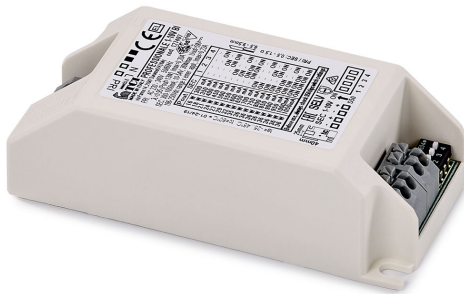

**LED POWER SUPPLY 700mA-DC /
36W DIM1**
300 90 128

[View on website](#)

General info

LOCATION	interior
CUTOUT SHAPE/SIZE (MM)	round - 54
INGRESS PROTECTION	IP20
WEIGHT (KG)	0.178
INFORMATION	CURRENT CONTROLLED OUTPUT: 700mA-DC / 36W / 51V-DC $\lambda > 0,9$ Inrush current : 5A - 50 μ s @ 230V-AC Max. 50 units on circuit breaker B 16A

Electrical info

CLASS	II
DIM TYPE	1-10V

WHERE USED

321 107 93	SUPERLOOP HC 70 SBL 930
321 109 93	SUPERLOOP HC 90 SBL 930
321 207 93	SUPERLOOP HC 70 SPR 930
321 209 93	SUPERLOOP HC 90 SPR 930
321 407 93	SUPERLOOP VR 70 SBL 930
321 409 93	SUPERLOOP VR 90 SBL 930
321 507 93	SUPERLOOP VC 70 SBL 930
321 509 93	SUPERLOOP VC 90 SBL 930
20561 9300	SUPERLOOP PLUS HC 70 SBL 930
20562 9300	SUPERLOOP PLUS HC 90 SBL 930
20570 9300	SUPERLOOP HC SBL OVAL S 930
20572 9300	SUPERLOOP SLIM IN 70 SBL 930
20573 9300	SUPERLOOP SLIM IN 90 SBL 930
20576 9300	SUPERLOOP SLIM OUT 70 SBL 930
20577 9300	SUPERLOOP SLIM OUT 90 SBL 930
20580 9300	SUPERLOOP SLIM DOWN 70 SBL 930

Notes:

 DELTALIGHT®

LED POWER SUPPLY 700mA-DC / 36W DIM1

300 90 128