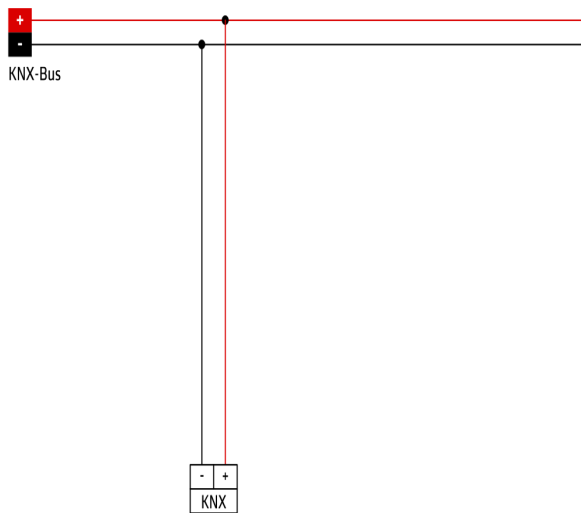

Technische gegevens

Spanning:	van KNX-BUS
Afmetingen:	(zonder kader) 70 x 70 x 61 mm
Stroomverbruik:	12 mA
Detectiebereik:	horizontaal 180° (Plafondmontage)
Reikwijdte:	max. 10 m dwars max. 3 m frontaal
Detectiezone voor dwars langs de melder lopen:	150 m ² / 1,1 m montagehoogte
Montagehoogte min./max./aanbevolen:	1 m / 2,2 m / 1,1 m
Beschermingsgraad/-klasse:	IP20 / Klasse III
Omgevingstemperatuur:	-25 °C tot +55 °C
Behuizing:	UV- bestendig polycarbonaat
Aantal lichtsensoren:	1
Aantal PIR sensoren:	1
KNX TP 256:	Ja
Oriëntatieverlichting:	5 - 100 % / OFF / 1 min - 255 min
Nachtverlichting:	5 - 100 %
Ingestelde helderheidswaarde:	5 - 2000 Lux

Bestelgegevens

Omschrijving	Kleur	Code	EAN-Code
Indoor 180-KNX-ST zonder kader	-	93363	4007529933631

Accessoires

Omschrijving	Kleur	Code	EAN-Code
BLE-IR-Adapter	zwart	93067	4007529930678
IR-PD-KNX	-	92123	4007529921232
Raam IP20 Indoor 180	zuiver wit mat, gelijk RAL9010	92630	4007529926305
Raam IP20 Indoor 180	verkeerswit mat, gelijk RAL9016	92631	4007529926312
Raam IP20 Indoor 180	antraciet mat, gelijk RAL7021	92634	4007529926343
Raam IP54 Indoor 180	zuiver wit mat, gelijk RAL9010	92139	4007529921393
Raam IP20 Indoor 180	parelwit mat, gelijk RAL1013	92632	4007529926329
Raam IP20 Indoor 180	zilver mat, gelijk RAL9006	92633	4007529926336
Opbouwdoos Indoor 180	zuiver wit mat, gelijk RAL9010	92141	4007529921416
Centrale afdekplaat Indoor 180	verkeerswit mat, gelijk RAL9016	38947	4007529389476
Centrale afdekplaat Indoor 180 55 x 55 mm	zuiver wit glanzend	39222	4007529392223

Afmetingen 93363

Detectie bereik

- 1: Dwars langs de melder lopen
- 2: Frontaal naar de melder lopen

Schakelschema