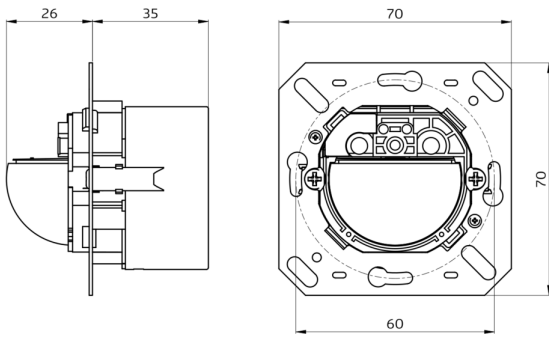

Technische gegevens

Spanning:	van KNX-BUS
Afmetingen:	(zonder kader) 70 x 70 x 61 mm
Stroomverbruik:	12 mA
Detectiebereik:	horizontaal 180° (Plafondmontage)
Reikwijdte:	max. 10 m dwars max. 3 m frontaal
Detectiezone voor dwars langs de melder lopen:	150 m ² / 1,1 m montagehoogte
Montagehoogte min./max./aanbevolen:	1 m / 2,2 m / 1,1 m
Beschermingsgraad/-klasse:	IP20 / Klasse III
Omgevingstemperatuur:	-25 °C tot +55 °C
Behuizing:	UV- bestendig polycarbonaat
Aantal lichtsensoren:	1
Aantal PIR sensoren:	1
KNX TP 256:	Ja
Oriëntatieverlichting:	5 - 100 % / OFF / 1 min - 255 min
Nachtverlichting:	5 - 100 %
Ingestelde helderheidswaarde:	5 - 2000 Lux

Bestelgegevens

Omschrijving	Kleur	Code	EAN-Code
Indoor 180-KNX-ST zonder kader	-	93363	4007529933631

Accessoires

Omschrijving	Kleur	Code	EAN-Code
BLE-IR-Adapter	zwart	93067	4007529930678
IR-PD-KNX	-	92123	4007529921232
Raam IP20 Indoor 180	zuiver wit mat, gelijk RAL9010	92630	4007529926305
Raam IP20 Indoor 180	verkeerswit mat, gelijk RAL9016	92631	4007529926312
Raam IP20 Indoor 180	antraciet mat, gelijk RAL7021	92634	4007529926343
Raam IP54 Indoor 180	zuiver wit mat, gelijk RAL9010	92139	4007529921393
Raam IP20 Indoor 180	parelwit mat, gelijk RAL1013	92632	4007529926329
Raam IP20 Indoor 180	zilver mat, gelijk RAL9006	92633	4007529926336
Opbouwdoos Indoor 180	zuiver wit mat, gelijk RAL9010	92141	4007529921416
Centrale afdekplaat Indoor 180	verkeerswit mat, gelijk RAL9016	38947	4007529389476
Centrale afdekplaat Indoor 180 55 x 55 mm	zuiver wit glanzend	39222	4007529392223

Afmetingen 93363

Detectie bereik

- 1: Dwars langs de melder lopen
- 2: Frontaal naar de melder lopen

Schakelschema