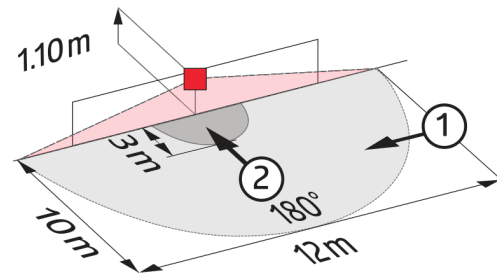

Technische gegevens

Spanning:	van KNX-BUS
Afmetingen:	(zonder kader) 70 x 70 x 61 mm
Stroomverbruik:	12 mA
Detectiebereik:	horizontaal 180° (Plafondmontage)
Reikwijdte:	max. 10 m dwars max. 3 m frontaal
Detectiezone voor dwars langs de melder lopen:	150 m ² / 1,1 m montagehoogte
Montagehoogte min./max./aanbevolen:	1 m / 2,2 m / 1,1 m
Beschermingsgraad/-klasse:	IP20 / Klasse III
Omgevingstemperatuur:	-25 °C tot +55 °C
Behuizing:	UV- bestendig polycarbonaat
Aantal lichtsensoren:	1
Aantal PIR sensoren:	1
KNX TP 256:	Ja
Oriëntatieverlichting:	5 - 100 % / OFF / 1 min - 255 min
Nachtverlichting:	5 - 100 %
Ingestelde helderheidswaarde:	5 - 2000 Lux

Afmetingen 93363

Detectie bereik

- 1: Dwars langs de melder lopen
- 2: Frontaal naar de melder lopen

Schakelschema