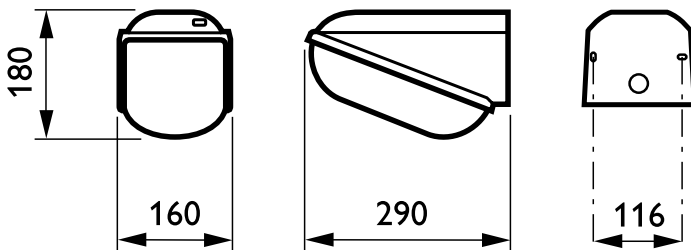

FWC110/120/121

Mechanische eigenschappen en Behuizing

Reflectormateriaal	-
Optisch materiaal	-
Materiaal lichtkap/lens	-
Bevestigingsmateriaal	-
Montageapparaat	Nee [-]
Vorm lichtkap/lens	-
Afwerking lichtkap/lens	-
Lengte armatuur	290 mm
Breedte armatuur	160 mm
Hoogte armatuur	180 mm
Diameter armatuur	160 mm
Effective projected area	10 m²
verpakking	- mm
verpakking	- mm
Diameter	Nee
Kleur	White
Afmetingen (hoogte x breedte x diepte)	180 x 160 x 290 mm (7.1 x 6.3 x 11.4 in)

Goedkeuring en Toepassing

IP-beschermingsklasse	-
Slagvastheidcode	-
Piekspanningsbeveiliging (gemeenschappelijk/differentiaal)	-

Initiële prestaties (conform IEC)

Lichtstroomtolerantie	+/-10%

Initiële gecorreleerde kleurtemperatuur	- K
Initiële kleurweergave-index	25
Initieel ingangsvermogen	18 W
Tolerantie energieverbruik	+/-10%

Prestaties gedurende de tijd (conform IEC)

Uitvalpercentage van regel-VSA bij mediaan nuttige levensduur 50.000 uur	5 %

Toepassingsomstandigheden

Bereik omgevingstemperatuur	+10 °C tot +40 °C

Productgegevens

Volledige productcode	871829110435399
Productnaam voor bestelling	FWC121 PL-C/4P18W/827 HF II
EAN/UPC - Product	8718291104353
Bestelcode	10435399
Local Code	FWC121KHF
Numerator - Aantal per pak	1
Numerator - Dozen per buitendoos	4
Materiaalnr. (12NC)	910500453033
Netto gewicht (per stuk)	1,200 kg

Maatschets

FWC121