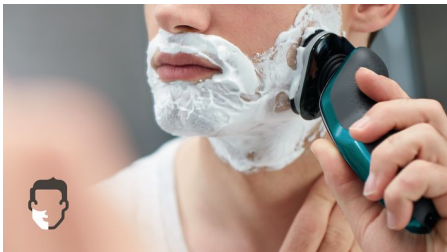

Aquatec voor nat en droog scheren

Kies hoe u het liefst scheert. Met de Aquatec Wet & Dry-afdichting kunt u kiezen voor een snelle en comfortabele droge scheerbeurt. Of u kunt nat scheren, met gel of schuim, zelfs onder de douche.