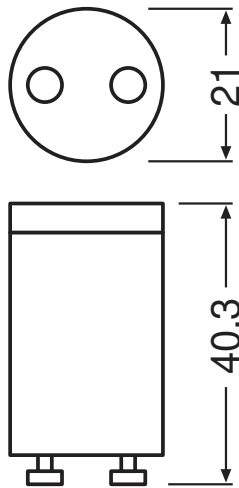

PRODUCTINFORMATIEBLAD T8 EM Starter SUBSTITUBE LED

SubstiTUBE T8 EM STARTER | Starter voor SubstiTUBE EM (C-VSA)

Toepassingsgebieden

- Niet geschikt voor gebruik met elektronische voorschakelapparatuur

Productkenmerken

TECHNISCHE GEGEVENS

AFMETINGEN & GEWICHT

Product gewicht	5,00 g
-----------------	--------

Landspecifieke categoriseringen

Bestelreferentie	SUBSTITUTE LED
------------------	----------------

Data verordening energielabelling acc EU 2019/2015

Lengte	40 mm
--------	-------

DOWNLOADS

DOWNLOADS	
	User instruction
	Installation guide
	Installation guide

LOGISTIEKE GEGEVENS

Productcode	Verpakkingseenheid (stuks per verpakking)	Afmetingen (lengte x breedte x hoogte)	Brutogewicht	Volume
4058075013674	Vouwdoos 2	46 mm x 25 mm x 42 mm	9.00 g	0.05 dm ³