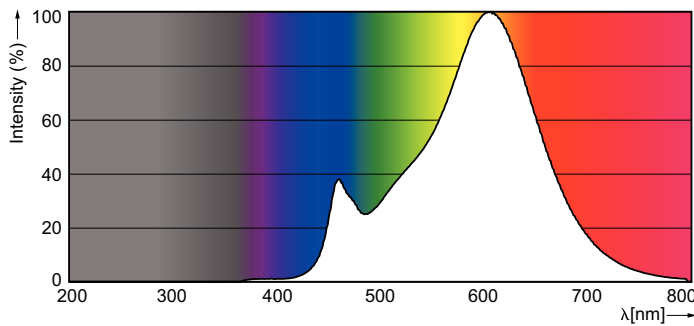

Product gegevens

Algemene informatie		Overeenkomstig vermogen	
Lampvoet	E27 [E27]	Overeenkomstig vermogen	100 W
Nominale levensduur (nom.)	15000 h	Opstarttijd (nom.)	0,5 s
Schakelcyclus	50.000X	Opwarmtijd tot 60% lichtopbrengst (nom.)	0,5 s
Technisch type	13-100W	Power Factor (nom.)	0,5
		Spanning (nom.)	220-240 V
Eisen aan armatuurontwerp		Temperatuur	
Kleurcode	827 [CCT van 2700 K]	T-behuizing maximaal (nom.)	85 °C
Bundelhoek (nom.)	200 °		
Lichtstroom (nom.)	1521 lm	Regelsystemen en Dimmers	
Kleuraanduiding	Warmwit (WW)	Dimbaar	Nee
Gecorreleerde kleurtemperatuur (nom.)	2700 K		
Lichtrendement lamp (opgegeven) (nom.)	117,00 lm/W	Mechanische eigenschappen en Behuizing	
Kleurconsistentie	<6	Ballonafwerking	Mat
Kleurweergave-index (nom.)	80		
Llmf bij einde nominale levensduur (nom.)	70 %	Goedkeuring en Toepassing	
		Energie-efficiëntielabel (EEL)	A+
		Energieverbruik kWh/1000 uur	13 kWh
Bedrijfs- en Elektrische gegevens		Productgegevens	
Ingangsfrequentie	50 tot 60 Hz	Volledige productcode	871869649074700
Power (Rated) (Nom)	13 W		
Lampstroom (nom.)	120 mA		

Maatschets

Entry bulb 230V 13.5W-100W 2700K E27 ND

Product	D	C
CorePro LEDbulb ND 13-100W A60 E27 827	60 mm	110 mm

Fotometrische gegevens

CorePro LEDbulb ND 13-100W A60

CorePro LEDbulb ND 13-100W A60

SDPO_LED Bulb_0021-Spectral Power distribution