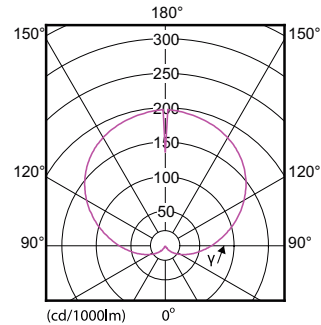

Product gegevens

Algemene informatie		Overeenkomstig vermogen	
Lampvoet	E27 [E27]	Overeenkomstig vermogen	100 W
Nominale levensduur (nom.)	15000 h	Opstarttijd (nom.)	0,5 s
Schakelcyclus	50.000X	Opwarmtijd tot 60% lichtopbrengst (nom.)	0,5 s
Technisch type	13-100W	Power Factor (nom.)	0,5
		Spanning (nom.)	220-240 V
Eisen aan armatuurontwerp		Temperatuur	
Kleurcode	827 [CCT van 2700 K]	T-behuizing maximaal (nom.)	85 °C
Bundelhoek (nom.)	200 °		
Lichtstroom (nom.)	1521 lm	Regelsystemen en Dimmers	
Kleuraanduiding	Warmwit (WW)	Dimbaar	Nee
Gecorreleerde kleurtemperatuur (nom.)	2700 K		
Lichtrendement lamp (opgegeven) (nom.)	117,00 lm/W	Mechanische eigenschappen en Behuizing	
Kleurconsistentie	<6	Ballonafwerking	Mat
Kleurweergave-index (nom.)	80		
Llmf bij einde nominale levensduur (nom.)	70 %	Goedkeuring en Toepassing	
		Energie-efficiëntielabel (EEL)	A+
		Energieverbruik kWh/1000 uur	13 kWh
Bedrijfs- en Elektrische gegevens		Productgegevens	
Ingangsfrequentie	50 tot 60 Hz	Volledige productcode	871869649074700
Power (Rated) (Nom)	13 W		
Lampstroom (nom.)	120 mA		

Maatschets

Entry bulb 230V 13.5W-100W 2700K E27 ND

Product	D	C
CorePro LEDbulb ND 13-100W A60 E27 827	60 mm	110 mm

Fotometrische gegevens

CorePro LEDbulb ND 13-100W A60

CorePro LEDbulb ND 13-100W A60

SDPO_LED Bulb_0021-Spectral Power distribution