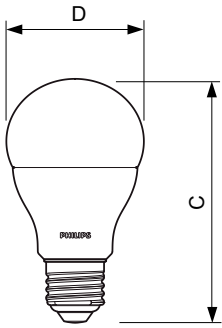

Product gegevens

Algemene informatie		Overeenkomstig vermogen	
Lampvoet	E27 [E27]	Overeenkomstig vermogen	100 W
Nominale levensduur (nom.)	15000 h	Opstarttijd (nom.)	0,5 s
Schakelcyclus	50.000X	Opwarmtijd tot 60% lichtopbrengst (nom.)	0,5 s
Technisch type	13-100W	Power Factor (nom.)	0,5
		Spanning (nom.)	220-240 V
Eisen aan armatuurontwerp		Temperatuur	
Kleurcode	827 [CCT van 2700 K]	T-behuizing maximaal (nom.)	85 °C
Bundelhoek (nom.)	200 °		
Lichtstroom (nom.)	1521 lm	Regelsystemen en Dimmers	
Kleuraanduiding	Warmwit (WW)	Dimbaar	Nee
Gecorreleerde kleurtemperatuur (nom.)	2700 K		
Lichtrendement lamp (opgegeven) (nom.)	117,00 lm/W	Mechanische eigenschappen en Behuizing	
Kleurconsistentie	<6	Ballonafwerking	Mat
Kleurweergave-index (nom.)	80		
Llmf bij einde nominale levensduur (nom.)	70 %	Goedkeuring en Toepassing	
		Energie-efficiëntielabel (EEL)	A+
		Energieverbruik kWh/1000 uur	13 kWh
Bedrijfs- en Elektrische gegevens		Productgegevens	
Ingangsfrequentie	50 tot 60 Hz	Volledige productcode	871869649074700
Power (Rated) (Nom)	13 W		
Lampstroom (nom.)	120 mA		

Maatschets

Entry bulb 230V 13.5W-100W 2700K E27 ND

Product	D	C
CorePro LEDbulb ND 13-100W A60 E27 827	60 mm	110 mm

Fotometrische gegevens

CorePro LEDbulb ND 13-100W A60

CorePro LEDbulb ND 13-100W A60

SDPO_LED Bulb_0021-Spectral Power distribution