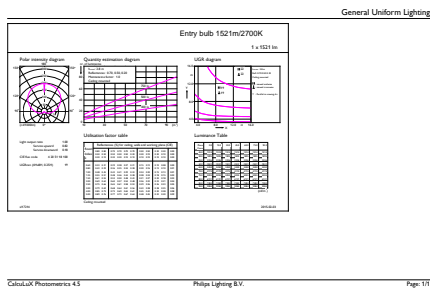

Product gegevens

Algemene informatie		Overeenkomstig vermogen	
Lampvoet	E27 [E27]	Overeenkomstig vermogen	100 W
Nominale levensduur (nom.)	15000 h	Opstarttijd (nom.)	0,5 s
Schakelcyclus	50.000X	Opwarmtijd tot 60% lichtopbrengst (nom.)	0,5 s
Technisch type	13-100W	Power Factor (nom.)	0,5
		Spanning (nom.)	220-240 V
Eisen aan armatuurontwerp		Temperatuur	
Kleurcode	827 [CCT van 2700 K]	T-behuizing maximaal (nom.)	85 °C
Bundelhoek (nom.)	200 °		
Lichtstroom (nom.)	1521 lm	Regelsystemen en Dimmers	
Kleuraanduiding	Warmwit (WW)	Dimbaar	Nee
Gecorreleerde kleurtemperatuur (nom.)	2700 K		
Lichtrendement lamp (opgegeven) (nom.)	117,00 lm/W	Mechanische eigenschappen en Behuizing	
Kleurconsistentie	<6	Ballonafwerking	Mat
Kleurweergave-index (nom.)	80		
Llmf bij einde nominale levensduur (nom.)	70 %	Goedkeuring en Toepassing	
		Energie-efficiëntielabel (EEL)	A+
		Energieverbruik kWh/1000 uur	13 kWh
Bedrijfs- en Elektrische gegevens		Productgegevens	
Ingangsfrequentie	50 tot 60 Hz	Volledige productcode	871869649074700
Power (Rated) (Nom)	13 W		
Lampstroom (nom.)	120 mA		

Maatschets

Entry bulb 230V 13.5W-100W 2700K E27 ND

Product	D	C
CorePro LEDbulb ND 13-100W A60 E27 827	60 mm	110 mm

Fotometrische gegevens

CorePro LEDbulb ND 13-100W A60

CorePro LEDbulb ND 13-100W A60

SDPO_LED Bulb_0021-Spectral Power distribution