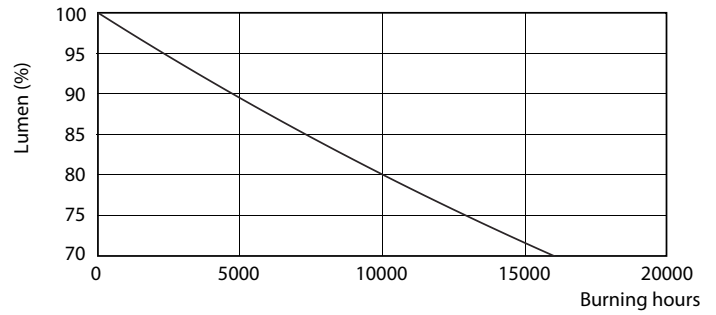

CorePro LED lampen

Levensduur

LEDbulb 100W E27 840 FR A60