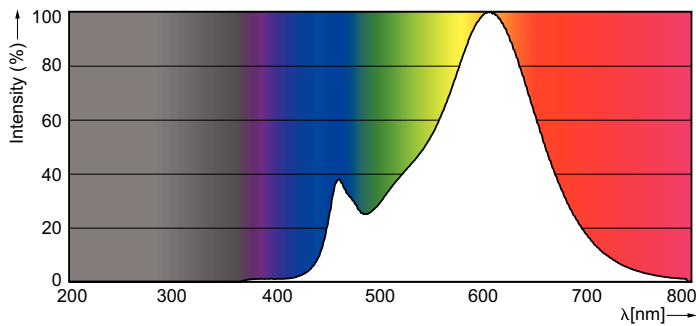

Product gegevens

Algemene informatie		Overeenkomstig vermogen	
Lampvoet	E27 [E27]	Overeenkomstig vermogen	75 W
Nominale levensduur (nom.)	15000 h	Opstarttijd (nom.)	0,5 s
Schakelcyclus	50.000X	Opwarmtijd tot 60% lichtopbrengst (nom.)	0,5 s
Technisch type	11-75W	Power Factor (nom.)	0,5
		Spanning (nom.)	220-240 V
Eisen aan armatuurontwerp		Temperatuur	
Kleurcode	827 [CCT van 2700 K]	T-behuizing maximaal (nom.)	80 °C
Bundelhoek (nom.)	200 °		
Lichtstroom (nom.)	1055 lm	Regelsystemen en Dimmers	
Kleuraanduiding	Warmwit (WW)	Dimbaar	Nee
Gecorreleerde kleurtemperatuur (nom.)	2700 K		
Lichtrendement lamp (opgegeven) (nom.)	95,00 lm/W	Mechanische eigenschappen en Behuizing	
Kleurconsistentie	<6	Ballonafwerking	Mat
Kleurweergave-index (nom.)	80		
Llmf bij einde nominale levensduur (nom.)	70 %	Goedkeuring en Toepassing	
		Energie-efficiëntielabel (EEL)	A+
		Energieverbruik kWh/1000 uur	11 kWh
Bedrijfs- en Elektrische gegevens		Productgegevens	
Ingangsfrequentie	50 tot 60 Hz	Volledige productcode	871869649076100
Power (Rated) (Nom)	11 W		
Lampstroom (nom.)	95 mA		

Maatschets

Entry bulb 230V 10.5W-75W 2700K E27 ND

Product	D	C
CorePro LEDbulb ND 11-75W A60 E27 827	60 mm	110 mm

Fotometrische gegevens

CorePro LEDbulb ND 11-75W A60

CorePro LEDbulb ND 11-75W A60

SDPO_LED Bulb_0021-Spectral Power distribution