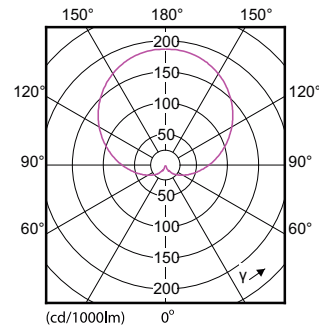

Product gegevens

Algemene informatie		Overeenkomstig vermogen	
Lampvoet	E27 [E27]	Overeenkomstig vermogen	75 W
Nominale levensduur (nom.)	15000 h	Opstarttijd (nom.)	0,5 s
Schakelcyclus	50.000X	Opwarmtijd tot 60% lichtopbrengst (nom.)	0,5 s
Technisch type	11-75W	Power Factor (nom.)	0,5
		Spanning (nom.)	220-240 V
Eisen aan armatuurontwerp		Temperatuur	
Kleurcode	827 [CCT van 2700 K]	T-behuizing maximaal (nom.)	80 °C
Bundelhoek (nom.)	200 °		
Lichtstroom (nom.)	1055 lm	Regelsystemen en Dimmers	
Kleuraanduiding	Warmwit (WW)	Dimbaar	Nee
Gecorreleerde kleurtemperatuur (nom.)	2700 K		
Lichtrendement lamp (opgegeven) (nom.)	95,00 lm/W	Mechanische eigenschappen en Behuizing	
Kleurconsistentie	<6	Ballonafwerking	Mat
Kleurweergave-index (nom.)	80		
Llmf bij einde nominale levensduur (nom.)	70 %	Goedkeuring en Toepassing	
		Energie-efficiëntielabel (EEL)	A+
		Energieverbruik kWh/1000 uur	11 kWh
Bedrijfs- en Elektrische gegevens		Productgegevens	
Ingangsfrequentie	50 tot 60 Hz	Volledige productcode	871869649076100
Power (Rated) (Nom)	11 W		
Lampstroom (nom.)	95 mA		

CorePro LED lampen

Productnaam voor bestelling	CorePro LEDbulb ND 11-75W A60 E27 827
EAN/UPC - Product	8718696490761
Bestelcode	49076100
Local Code	CB75W827E27
Numerator - Aantal per pak	1

Numerator - Dozen per buitendoos	10
Materiaalnr. (12NC)	929001234402
Netto gewicht (per stuk)	0,076 kg

Maatschets

Entry bulb 230V 10.5W-75W 2700K E27 ND

Product	D	C
CorePro LEDbulb ND 11-75W A60 E27 827	60 mm	110 mm

Fotometrische gegevens

CorePro LEDbulb ND 11-75W A60

CorePro LEDbulb ND 11-75W A60

SDPO_LED Bulb_0021-Spectral Power distribution