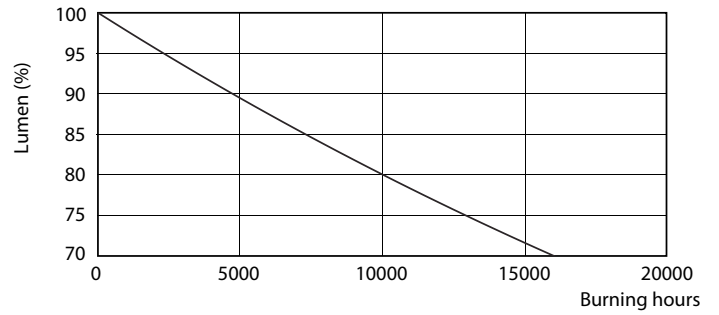

CorePro LED lampen

Levensduur

LEDbulb 100W E27 840 FR A60