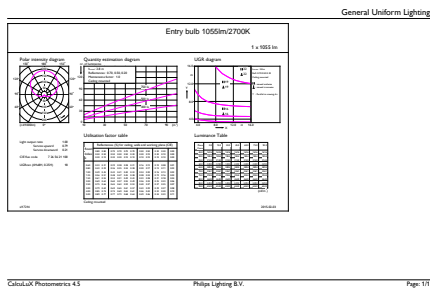

Product gegevens

Algemene informatie		Overeenkomstig vermogen	
Lampvoet	E27 [E27]	Overeenkomstig vermogen	75 W
Nominale levensduur (nom.)	15000 h	Opstarttijd (nom.)	0,5 s
Schakelcyclus	50.000X	Opwarmtijd tot 60% lichtopbrengst (nom.)	0,5 s
Technisch type	11-75W	Power Factor (nom.)	0,5
		Spanning (nom.)	220-240 V
Eisen aan armatuurontwerp		Temperatuur	
Kleurcode	827 [CCT van 2700 K]	T-behuizing maximaal (nom.)	80 °C
Bundelhoek (nom.)	200 °		
Lichtstroom (nom.)	1055 lm	Regelsystemen en Dimmers	
Kleuraanduiding	Warmwit (WW)	Dimbaar	Nee
Gecorreleerde kleurtemperatuur (nom.)	2700 K		
Lichtrendement lamp (opgegeven) (nom.)	95,00 lm/W	Mechanische eigenschappen en Behuizing	
Kleurconsistentie	<6	Ballonafwerking	Mat
Kleurweergave-index (nom.)	80		
Llmf bij einde nominale levensduur (nom.)	70 %	Goedkeuring en Toepassing	
		Energie-efficiëntielabel (EEL)	A+
		Energieverbruik kWh/1000 uur	11 kWh
Bedrijfs- en Elektrische gegevens		Productgegevens	
Ingangsfrequentie	50 tot 60 Hz	Volledige productcode	871869649076100
Power (Rated) (Nom)	11 W		
Lampstroom (nom.)	95 mA		

Maatschets

Entry bulb 230V 10.5W-75W 2700K E27 ND

Product	D	C
CorePro LEDbulb ND 11-75W A60 E27 827	60 mm	110 mm

Fotometrische gegevens

CorePro LEDbulb ND 11-75W A60

CorePro LEDbulb ND 11-75W A60

SDPO_LED Bulb_0021-Spectral Power distribution