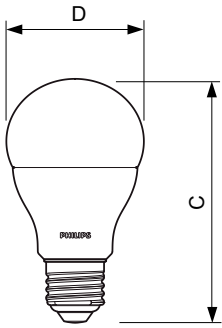

Product gegevens

Algemene informatie		Overeenkomstig vermogen	
Lampvoet	E27 [E27]	Overeenkomstig vermogen	75 W
Nominale levensduur (nom.)	15000 h	Opstarttijd (nom.)	0,5 s
Schakelcyclus	50.000X	Opwarmtijd tot 60% lichtopbrengst (nom.)	0,5 s
Technisch type	11-75W	Power Factor (nom.)	0,5
		Spanning (nom.)	220-240 V
Eisen aan armatuurontwerp		Temperatuur	
Kleurcode	827 [CCT van 2700 K]	T-behuizing maximaal (nom.)	80 °C
Bundelhoek (nom.)	200 °		
Lichtstroom (nom.)	1055 lm	Regelsystemen en Dimmers	
Kleuraanduiding	Warmwit (WW)	Dimbaar	Nee
Gecorreleerde kleurtemperatuur (nom.)	2700 K		
Lichtrendement lamp (opgegeven) (nom.)	95,00 lm/W	Mechanische eigenschappen en Behuizing	
Kleurconsistentie	<6	Ballonafwerking	Mat
Kleurweergave-index (nom.)	80		
Llmf bij einde nominale levensduur (nom.)	70 %	Goedkeuring en Toepassing	
		Energie-efficiëntielabel (EEL)	A+
		Energieverbruik kWh/1000 uur	11 kWh
Bedrijfs- en Elektrische gegevens		Productgegevens	
Ingangsfrequentie	50 tot 60 Hz	Volledige productcode	871869649076100
Power (Rated) (Nom)	11 W		
Lampstroom (nom.)	95 mA		

Maatschets

Entry bulb 230V 10.5W-75W 2700K E27 ND

Product	D	C
CorePro LEDbulb ND 11-75W A60 E27 827	60 mm	110 mm

Fotometrische gegevens

CorePro LEDbulb ND 11-75W A60

CorePro LEDbulb ND 11-75W A60

SDPO_LED Bulb_0021-Spectral Power distribution