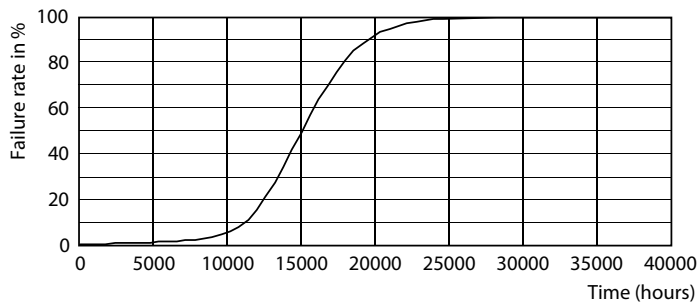

Levensduur

LEDcandle CLA 4.3-40W E14 B35 Clear 827 ND