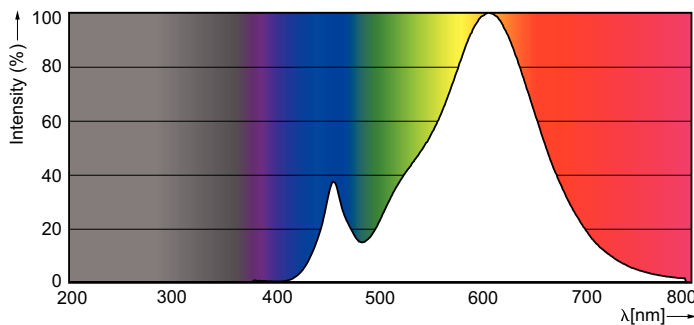

LED kaars- en kogellampen met klassieke gloeidraad

Mechanische eigenschappen en Behuizing	
Ballonafwerking	Helder
Goedkeuring en Toepassing	
Energie-efficiëntielabel (EEL)	A++
Energiebesparend product	Yes
Geschikt voor accentverlichting	No
Energieverbruik kWh/1000 uur	2 kWh
Productgegevens	
Volledige productcode	871869657407200

Productnaam voor bestelling	Classic LEDCandle ND 2-25W B35 E14 827 CL
EAN/UPC - Product	8718696574072
Bestelcode	57407200
Local Code	DCCL25W827E14
Numerator - Aantal per pak	1
Numerator - Dozen per buitendoos	10
Materiaalnr. (12NC)	929001238302
Netto gewicht (per stuk)	0,014 kg

Maatschets

Product	D	C
Classic LEDCandle ND 2-25W B35 E14 827 CL	35 mm	97 mm

Fotometrische gegevens

LED Lamps, Lightcolour /827 ND CL