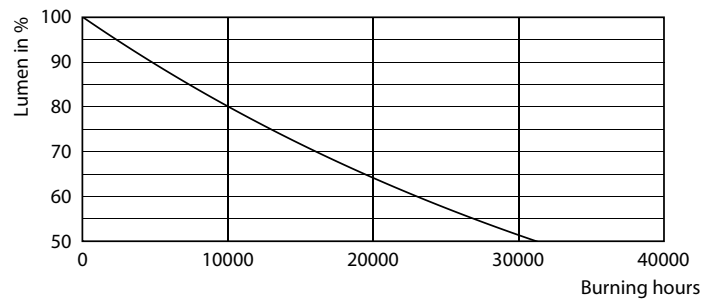

Product gegevens

Algemene informatie	
Lampvoet	E14 [E14]
Nominale levensduur (nom.)	15000 h
Schakelcyclus	20.000X
Technisch type	2-25W

Eisen aan armatuurontwerp	
Kleurcode	827 [CCT van 2700 K]
Lichtstroom (nom.)	250 lm
Kleuraanduiding	Warmwit (WW)
Gecorreleerde kleurtemperatuur (nom.)	2700 K
Lichtrendement lamp (opgegeven) (nom.)	125,00 lm/W
Kleurconsistentie	<6
Kleurweergave-index (nom.)	80
Llmf bij einde nominale levensduur (nom.)	70 %

LED kaars- en kogellampen met klassieke gloeidraad

Fotometrische gegevens

Classic LEDCandle ND 2-25W B35 827 CL

Levensduur

LEDcandle CLA 4.3-40W E14 B35 Clear 827 ND

LEDcandle CLA 4.3-40W E14 B35 Clear 827 ND