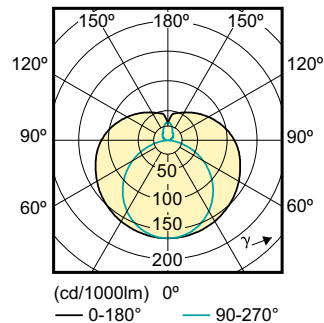

Maatschets

TLED 15W-36W 1600lm 240D 4000K G13 ND

Product	D	A1	A2	A3
CorePro LEDtube HF 1200mm 15W840 T8 G	27,9 mm	1199,4 mm	1205,3 mm	1213,6 mm

Fotometrische gegevens

CorePro LEDtube HF 1200mm 15W 840 1600lm