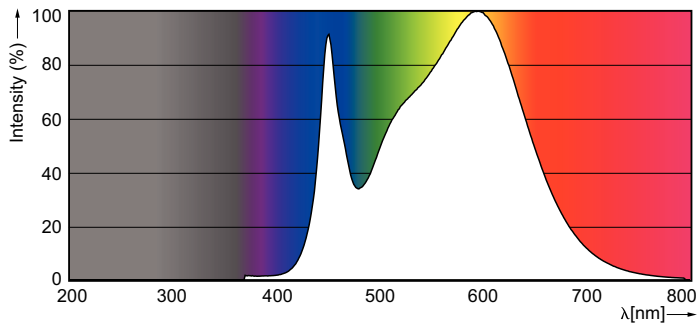

Fotometrische gegevens

CorePro LEDtube HF 1200mm 15W 840 1600lm