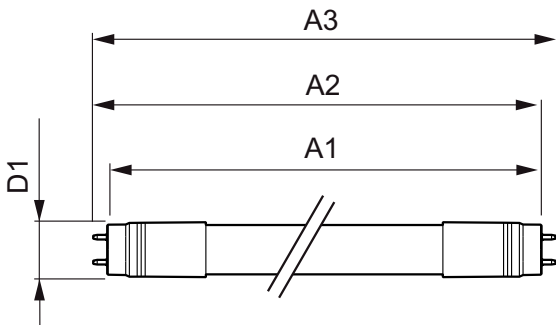

CorePro LEDtube InstantFit HF

Mechanische eigenschappen en Behuizing

Productlengte 1200 mm

Goedkeuring en Toepassing

Energie-efficiëntielabel (EEL) A+
Energiebesparend product Yes
Geschikt voor accentverlichting Yes
Goedkeuringsmerktekens CE-markering RoHS compliance KEMA
Keur-certificaat
Energieverbruik kWh/1000 uur 19 kWh

Productgegevens

Volledige productcode 871869658127800

Productnaam voor bestelling	CorePro LEDtube HF 1200mm 15W840 T8 G
EAN/UPC - Product	8718696581278
Bestelcode	58127800
Local Code	CTHFSO12015W840
Numerator - Aantal per pak	1
Numerator - Dozen per buitendoos	10
Materiaalnr. (12NC)	929001249902
Netto gewicht (per stuk)	0,209 kg

Maatschets

TLED 15W-36W 1600lm 240D 4000K G13 ND

Product	D	A1	A2	A3
CorePro LEDtube HF 1200mm 15W840 T8 G	27,9 mm	1199,4 mm	1205,3 mm	1213,6 mm