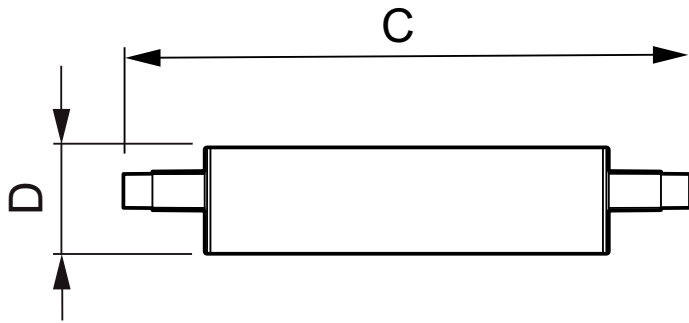

CorePro LEDlinear MV

Numerator - Dozen per buitendoos	10
Materiaalnr. (12NC)	929001243802
Netto gewicht (per stuk)	0,095 kg

Maatschets

Linear 220V 15W-100W1500lm 4000K R7S Dim

Product	D	C
CorePro LED linear R7S 118mm 14-100W 840 D	29 mm	118 mm