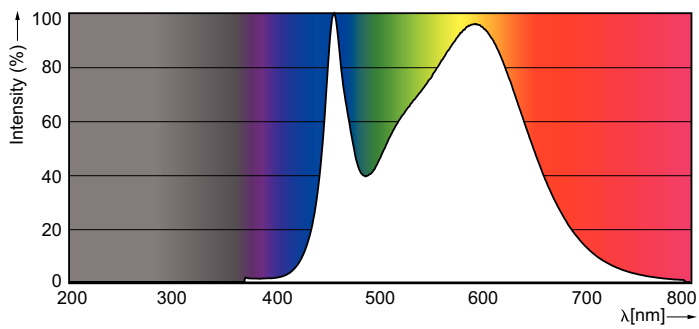

Fotometrische gegevens

General Information 11 Photometry 11 Page 11

LED Lamps, CorePro R7S 118mm 14-100W /840 D

LED Lamps, CorePro R7S 118mm 14-100W /840 D