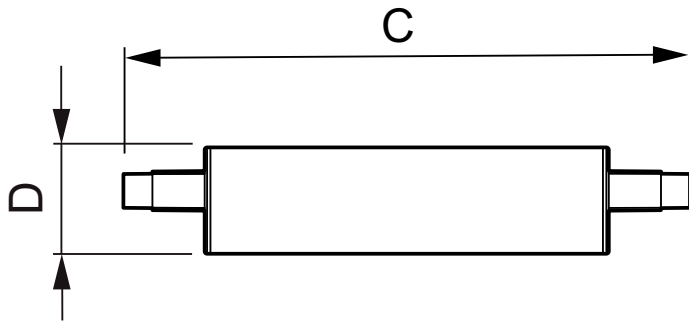

CorePro LEDlinear MV

Numerator - Dozen per buitendoos	10
Materiaalnr. (12NC)	929001243702
Netto gewicht (per stuk)	0,095 kg

Maatschets

Linear 220V 15W-100W1500lm 3000K R7S Dim

Product	D	C
CorePro LED linear R7S 118mm 14-100W 830 D	29 mm	118 mm