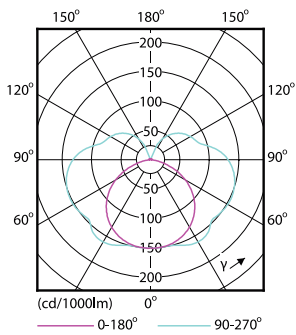

Product gegevens

Algemene informatie		Power Factor (nom.)		0.8
Lampvoet	R7S [R7s]	Spanning (nom.)		220-240 V
Nominale levensduur (nom.)	15000 h	Temperatuur		
Schakelcyclus	50.000X	T-behuizing maximaal (nom.)		90 °C
Technisch type	14-100W	Regelsystemen en Dimmers		
Eisen aan armatuurontwerp		Dimbaar		Ja
Kleurcode	830 [CCT of 3000K]	Goedkeuring en Toepassing		
Lichtstroom (nom.)	1600 lm	Energie-efficiëntielabel (EEL)		A+
Kleuraanduiding	Wit (WH)	Energiebesparend product		Yes
Gecorrigeerde kleurtemperatuur (nom.)	3000 K	Geschikt voor accentverlichting		No
Lichtrendement lamp (opgegeven) (nom.)	114,29 lm/W	Energieverbruik kWh/1000 uur		14 kWh
Kleurconsistentie	<6	Productgegevens		
Kleurweergave-index (nom.)	80	Volledige productcode		871869657879700
Lmf bij einde nominale levensduur (nom.)	70 %	Productnaam voor bestelling		CorePro LED linear R7S 118mm 14-100W 830 D
Bedrijfs- en Elektrische gegevens		EAN/UPC - Product		8718696578797
Ingangsfrequentie	50 tot 60 Hz	Bestelcode		57879700
Power (Rated) (Nom)	14 W	Local Code		CR7S100WD830
Lampstroom (nom.)	74 mA	Numerator - Aantal per pak		1
Overeenkomstig vermogen	100 W			
Opstarttijd (nom.)	0,5 s			
Opwarmtijd tot 60% lichtopbrengst (nom.)	0.5 s			

CorePro LEDlinear MV

Numerator - Dozen per buitendoos	10
Materiaalnr. (12NC)	929001243702
Netto gewicht (per stuk)	0,095 kg

Maatschets

Linear 220V 15W-100W1500lm 3000K R7S Dim

Product	D	C
CorePro LED linear R7S 118mm 14-100W 830 D	29 mm	118 mm

Fotometrische gegevens

General Information
Page 17

LED Lamps, CorePro R7S 118mm 14-100W /830 D

LED Lamps, CorePro R7S 118mm 14-100W /830 D

LED Lamps, CorePro R7S 118mm 14-100W /830 D