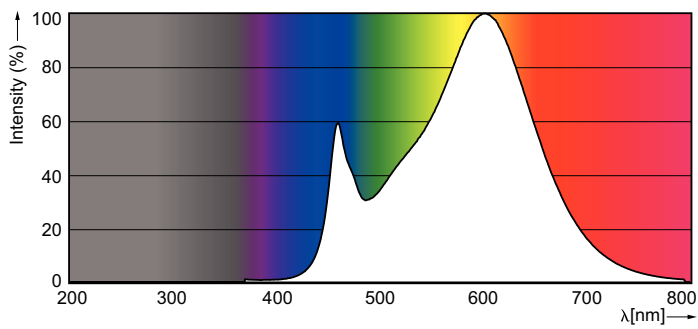

Fotometrische gegevens

General Information
Page 17

LED Lamps, CorePro R7S 118mm 14-100W /830 D