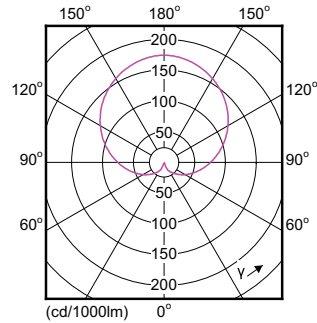

Product gegevens

Algemene informatie		Overeenkomstig vermogen	
Lampvoet	E27 [E27]	Overeenkomstig vermogen	100 W
Nominale levensduur (nom.)	15000 h	Opstarttijd (nom.)	0,5 s
Schakelcyclus	50.000X	Opwarmtijd tot 60% lichtopbrengst (nom.)	0,5 s
Technisch type	13-100W	Power Factor (nom.)	0,5
		Spanning (nom.)	220-240 V
Eisen aan armatuurontwerp		Temperatuur	
Kleurcode	830 [CCT of 3000K]	T-behuizing maximaal (nom.)	85 °C
Bundelhoek (nom.)	200 °		
Lichtstroom (nom.)	1521 lm	Regelsystemen en Dimmers	
Kleuraanduiding	Wit (WH)	Dimbaar	Nee
Gecorreleerde kleurtemperatuur (nom.)	3000 K		
Lichtrendement lamp (opgegeven) (nom.)	117,00 lm/W	Mechanische eigenschappen en Behuizing	
Kleurconsistentie	<6	Ballonafwerking	Mat
Kleurweergave-index (nom.)	80		
Llmf bij einde nominale levensduur (nom.)	70 %	Goedkeuring en Toepassing	
Bedrijfs- en Elektrische gegevens		Energie-efficiëntielabel (EEL)	A+
Ingangsfrequentie	50 tot 60 Hz	Energieverbruik kWh/1000 uur	13 kWh
Power (Rated) (Nom)	13 W		
Lampstroom (nom.)	120 mA	Productgegevens	
		Volledige productcode	871869657767700

Maatschets

Entry Bulb 230V 13.5W-100W 3000K E27 ND

Product	D	C
CorePro LEDbulb ND 13-100W A60 E27 830	60 mm	110 mm

Fotometrische gegevens

CorePro LEDbulb ND 13-100W A60 830

CorePro LEDbulb ND 13-100W A60 830