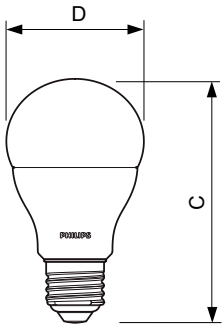

Product gegevens

Algemene informatie		Overeenkomstig vermogen	
Lampvoet	E27 [E27]	Overeenkomstig vermogen	100 W
Nominale levensduur (nom.)	15000 h	Opstarttijd (nom.)	0,5 s
Schakelcyclus	50.000X	Opwarmtijd tot 60% lichtopbrengst (nom.)	0,5 s
Technisch type	13-100W	Power Factor (nom.)	0,5
		Spanning (nom.)	220-240 V
Eisen aan armatuurontwerp		Temperatuur	
Kleurcode	830 [CCT of 3000K]	T-behuizing maximaal (nom.)	85 °C
Bundelhoek (nom.)	200 °		
Lichtstroom (nom.)	1521 lm	Regelsystemen en Dimmers	
Kleuraanduiding	Wit (WH)	Dimbaar	Nee
Gecorreleerde kleurtemperatuur (nom.)	3000 K		
Lichtrendement lamp (opgegeven) (nom.)	117,00 lm/W	Mechanische eigenschappen en Behuizing	
Kleurconsistentie	<6	Ballonafwerking	Mat
Kleurweergave-index (nom.)	80		
Llmf bij einde nominale levensduur (nom.)	70 %	Goedkeuring en Toepassing	
Bedrijfs- en Elektrische gegevens		Energie-efficiëntielabel (EEL)	A+
Ingangsfrequentie	50 tot 60 Hz	Energieverbruik kWh/1000 uur	13 kWh
Power (Rated) (Nom)	13 W		
Lampstroom (nom.)	120 mA	Productgegevens	
		Volledige productcode	871869657767700

Maatschets

Entry Bulb 230V 13.5W-100W 3000K E27 ND

Product	D	C
CorePro LEDbulb ND 13-100W A60 E27 830	60 mm	110 mm

Fotometrische gegevens

CorePro LEDbulb ND 13-100W A60 830

CorePro LEDbulb ND 13-100W A60 830