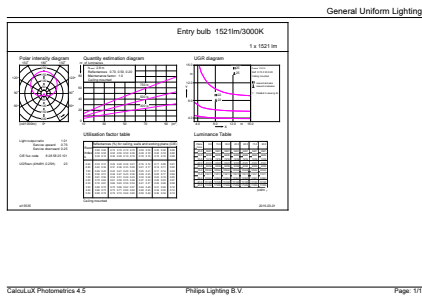

Fotometrische gegevens

CorePro LEDbulb ND 13-100W A60 830