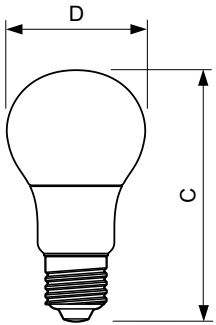

CorePro LED lampen

Productgegevens

Volledige productcode	871869657757800
Productnaam voor bestelling	CorePro LEDbulb ND 5.5-40W A60 E27 827
EAN/UPC - Product	8718696577578
Bestelcode	57757800
Local Code	CB40W827E27

Numerator - Aantal per pak	1
Numerator - Dozen per buitendoos	10
Materiaalnr. (12NC)	929001234202
Netto gewicht (per stuk)	0,076 kg

Maatschets

Entrybulb 230V 6W-40W 470lm 2700K E27 ND

Product	D	C
CorePro LEDbulb ND 5.5-40W A60 E27 827	60 mm	110 mm