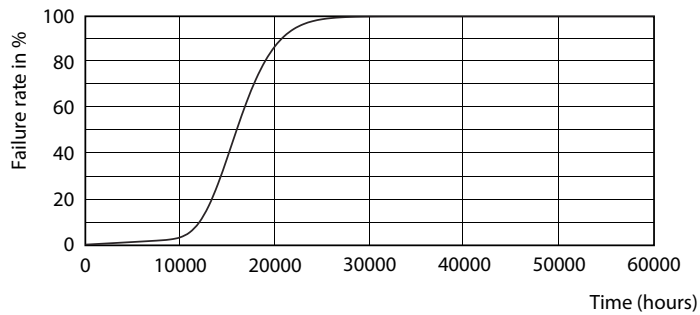

Product gegevens

Algemene informatie	
Lampvoet	E27 [E27]
Conform EU RoHS-richtlijn	Ja
Nominale levensduur (nom.)	15000 h
Schakelcyclus	50.000X
Technisch type	5.5-40W

Eisen aan armatuurontwerp	
Kleurcode	827 [CCT van 2700 K]
Bundelhoek (nom.)	200 °
Lichtstroom (nom.)	470 lm
Kleuraanduiding	Warmwit (WW)
Gecorreleerde kleurtemperatuur (nom.)	2700 K
Lichtrendement (gespec.) (nom.)	85,00 lm/W
Kleurconsistentie	<6
Kleurweergave-index (nom.)	80
Llmf bij einde nominale levensduur (nom.)	70 %

Fotometrische gegevens

CorePro LEDbulb ND 5.5-40W A60

CorePro LEDbulb ND 5.5-40W A60

SDPO_LED Bulb_0021-Spectral Power distribution

CorePro LED lampen

Levensduur

LEDbulb 40W E27 830 FR A60

LEDbulb 40W E27 830 FR A60