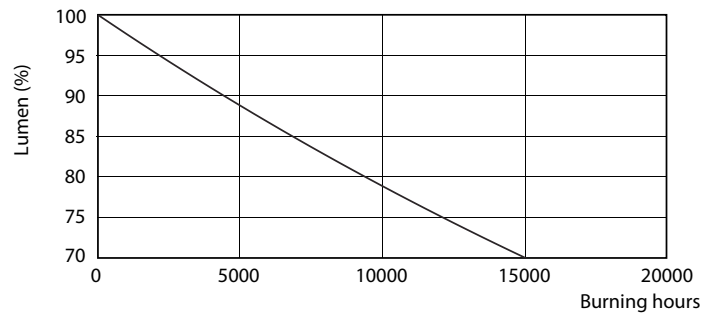

Product gegevens

Algemene informatie	
Lampvoet	E27 [E27]
Conform EU RoHS-richtlijn	Ja
Nominale levensduur (nom.)	15000 h
Schakelcyclus	50.000X
Technisch type	5.5-40W

Eisen aan armatuurontwerp	
Kleurcode	827 [CCT van 2700 K]
Bundelhoek (nom.)	200 °
Lichtstroom (nom.)	470 lm
Kleuraanduiding	Warmwit (WW)
Gecorreleerde kleurtemperatuur (nom.)	2700 K
Lichtrendement (gespec.) (nom.)	85,00 lm/W
Kleurconsistentie	<6
Kleurweergave-index (nom.)	80
Llmf bij einde nominale levensduur (nom.)	70 %

Fotometrische gegevens

CorePro LEDbulb ND 5.5-40W A60

CorePro LEDbulb ND 5.5-40W A60

SDPO_LED Bulb_0021-Spectral Power distribution

CorePro LED lampen

Levensduur

LEDbulb 40W E27 830 FR A60

LEDbulb 40W E27 830 FR A60