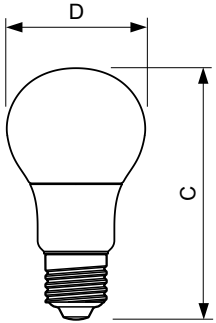

CorePro LED lampen

Productgegevens

Volledige productcode	871869657755400
Productnaam voor bestelling	CorePro LEDbulb ND 8-60W A60 E27 827
EAN/UPC - Product	8718696577554
Bestelcode	57755400
Local Code	CB60W827E27

Numerator - Aantal per pak	1
Numerator - Dozen per buitendoos	10
Materiaalnr. (12NC)	929001234302
Netto gewicht (per stuk)	0,076 kg

Maatschets

Entrybulb A60 230V 8W-60W 2700K E27 ND

Product	D	C
CorePro LEDbulb ND 8-60W A60 E27 827	60 mm	110 mm