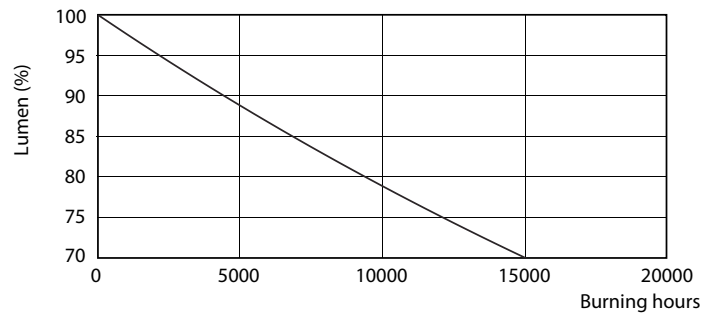

Product gegevens

Algemene informatie	
Lampvoet	E27 [E27]
Conform EU RoHS-richtlijn	Ja
Nominale levensduur (nom.)	15000 h
Schakelcyclus	50.000X
Technisch type	8-60W

Eisen aan armatuurontwerp	
Kleurcode	827 [CCT van 2700 K]
Bundelhoek (nom.)	200 °
Lichtstroom (nom.)	806 lm
Kleuraanduiding	Warmwit (WW)
Gecorreleerde kleurtemperatuur (nom.)	2700 K
Lichtrendement (gespec.) (nom.)	100,00 lm/W
Kleurconsistentie	<6
Kleurweergave-index (nom.)	80
Llmf bij einde nominale levensduur (nom.)	70 %

Fotometrische gegevens

CorePro LEDbulb ND 8-60W A60

CorePro LEDbulb ND 8-60W A60

SDPO_LED Bulb_0021-Spectral Power distribution

CorePro LED lampen

Levensduur

LEDbulb 40W E27 830 FR A60

LEDbulb 40W E27 830 FR A60