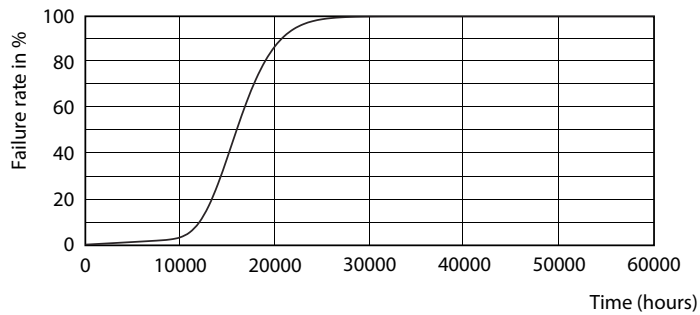

Product gegevens

Algemene informatie	
Lampvoet	E27 [E27]
Conform EU RoHS-richtlijn	Ja
Nominale levensduur (nom.)	15000 h
Schakelcyclus	50.000X
Technisch type	8-60W

Eisen aan armatuurontwerp	
Kleurcode	827 [CCT van 2700 K]
Bundelhoek (nom.)	200 °
Lichtstroom (nom.)	806 lm
Kleuraanduiding	Warmwit (WW)
Gecorreleerde kleurtemperatuur (nom.)	2700 K
Lichtrendement (gespec.) (nom.)	100,00 lm/W
Kleurconsistentie	<6
Kleurweergave-index (nom.)	80
Llmf bij einde nominale levensduur (nom.)	70 %

Fotometrische gegevens

CorePro LEDbulb ND 8-60W A60

CorePro LEDbulb ND 8-60W A60

SDPO_LED Bulb_0021-Spectral Power distribution

CorePro LED lampen

Levensduur

LEDbulb 40W E27 830 FR A60

LEDbulb 40W E27 830 FR A60