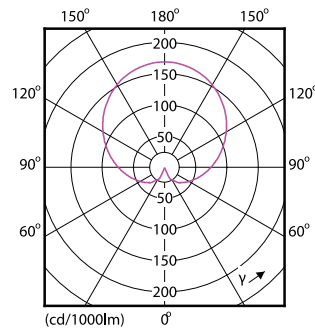

CorePro LEDbulb ND 8-60W A60

Fotometrische gegevens