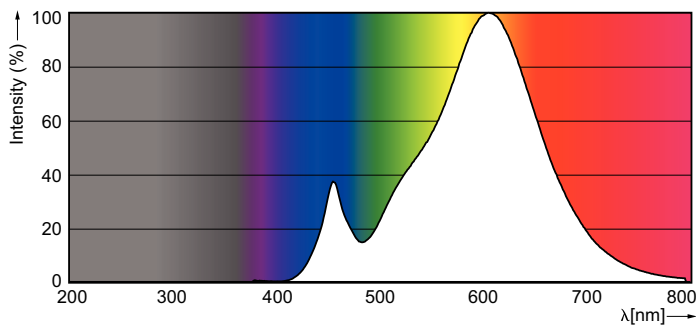

LED kaars- en kogellampen met klassieke gloeidraad

Mechanische eigenschappen en Behuizing

Ballonafwerking Helder

Goedkeuring en Toepassing

Energie-efficiëntielabel (EEL) A++

Energieverbruik kWh/1000 uur 2 kWh

Productgegevens

Volledige productcode 871869657413300

Productnaam voor bestelling Classic LEDLuster ND 2-25W P45 E14 827 CL

EAN/UPC - Product 8718696574133

Bestelcode 57413300

Local Code DLCL25W827E14

Numerator - Aantal per pak 1

Numerator - Dozen per buitendoos 10

Materiaalnr. (12NC) 929001238602

Netto gewicht (per stuk) 0,014 kg

Maatschets

filament 2.5W-25W 250lm NAD 2700K E14ND

Product	D	C
Classic LEDLuster ND 2-25W P45 E14 827 CL	45 mm	80 mm

Fotometrische gegevens

LED Lamps, Lightcolour /827 ND CL