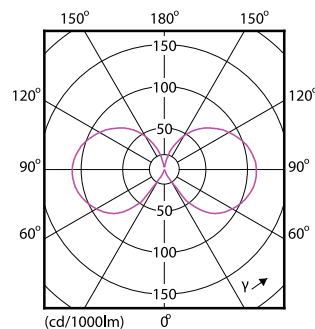

Classic LEDCandle ND 2-25W P45 827 CL