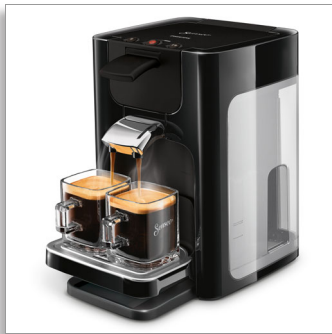

## SENSEO® Quadrante Koffiezetapparaat

- SENSEO-  
koffieboosttechnologie
- Deep Black

HD7865/60

## Ontdek een vollere en rijkere smaak

De Senseo® koffieboost haalt alles uit uw pad

De nieuwe SENSEO® Quadrante-koffiemachine maximaliseert de koffiesmaak dankzij de innovatieve SENSEO® koffieboosttechnologie. De 45 aromamondstukken verspreiden het hete water optimaal over uw hele pad zodat het alle 50 koffiebonen tegelijk bereikt.

### Geniet van de lekkerste SENSEO® koffie

- De SENSEO-koffieboosttechnologie haalt alles uit uw pad
- Uniek koffiezetstelsel voor een optimale smaak en temperatuur
- Machine is meer dan 10.000 keer getest om een consistente kwaliteit te garanderen
- Het heerlijke crèmelaagje bewijst de kwaliteit van Douwe Egberts pads

### Instelbare lekbak

De lekbak is in hoogte verstelbaar, zodat het SENSEO® koffiezetapparaat van Philips plaats biedt aan kopjes en mokken van verschillende grootte.