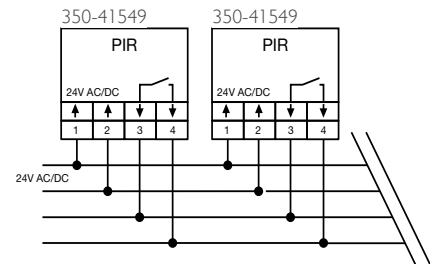

## Technische gegevens

Referentiecode	350-41549
Afmetingen	30,6 x 80 mm (HxB)
Voedingsspanning	24 Vac/Vdc ± 10 %
Stroomverbruik	min. 4 mA (in rust bij 24 Vdc) max. 20 mA (bij 24 Vac)
Relaiscontact	relais, NO (max. 48 V/0,2 A), potentiaalvrij
Detectiehoek	360°
Max. detectiebereik	12 m
Montagehoogte	2,5 – 4 m
Uitschakelvertraging	30 sec – 60 min
Gevoeligheid	instelbaar (4 niveaus)
Beschermingsgraad	IP20
Omgevingstemperatuur	-5 °C – +50 °C
Markering	CE-gemarkeerd conform EN 60669-2-1

## Afmetingen

## Aansluitschema

1 bewegingsmelder

2 of meer parallel geschakelde bewegingsmelders

## Detectiegebied

Icon 1	Icon 2	Icon 3	Icon 4
2,5 m	3,5 m	4 m	7 m
3 m	4 m	4,5 m	8 m
3,5 m	4 m	6 m	10 m
4 m	4 m	7 m	12 m