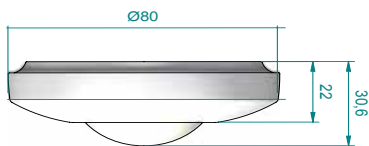

## Technische gegevens

Referentiecode	350-41549
Afmetingen	30,6 x 80 mm (HxB)
Voedingsspanning	24 Vac/Vdc ± 10 %
Stroomverbruik	min. 4 mA (in rust bij 24 Vdc) max. 20 mA (bij 24 Vac)
Relaiscontact	relais, NO (max. 48 V/0,2 A), potentiaalvrij
Detectiehoek	360°
Max. detectiebereik	12 m
Montagehoogte	2,5 – 4 m
Uitschakelvertraging	30 sec – 60 min
Gevoeligheid	instelbaar (4 niveaus)
Beschermingsgraad	IP20
Omgevingstemperatuur	-5 °C – +50 °C
Markering	CE-gemarkeerd conform EN 60669-2-1

## Afmetingen