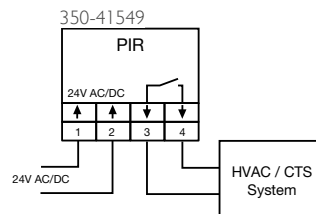

Aansluitschema

1 bewegingsmelder

2 of meer parallel geschakelde bewegingsmelders