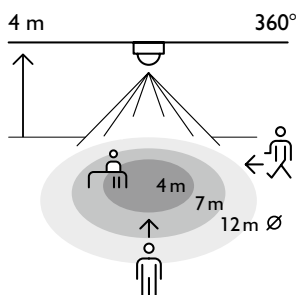

## Technische gegevens

Referentiecode	350-41549
Afmetingen	30,6 x 80 mm (HxB)
Voedingsspanning	24 Vac/Vdc ± 10 %
Stroomverbruik	min. 4 mA (in rust bij 24 Vdc) max. 20 mA (bij 24 Vac)
Relaiscontact	relais, NO (max. 48 V/0,2 A), potentiaalvrij
Detectiehoek	360°
Max. detectiebereik	12 m
Montagehoogte	2,5 – 4 m
Uitschakelvertraging	30 sec – 60 min
Gevoeligheid	instelbaar (4 niveaus)
Beschermingsgraad	IP20
Omgevingstemperatuur	-5 °C – +50 °C
Markering	CE-gemarkeerd conform EN 60669-2-1

## Afmetingen

## Detectiegebied

Icon 1	Icon 2	Icon 3	Icon 4
2,5 m	3,5 m	4 m	7 m
3 m	4 m	4,5 m	8 m
3,5 m	4 m	6 m	10 m
4 m	4 m	7 m	12 m