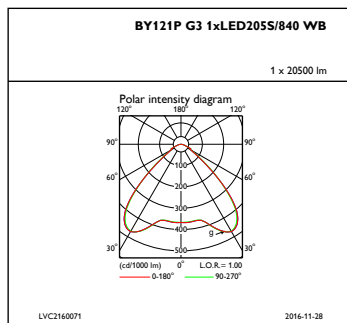

Fotometrische gegevens

IFPC1_BY121PG31xLED205S840WB