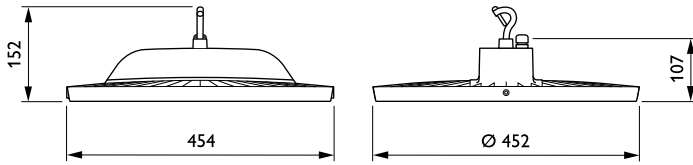

CoreLine Highbay

Maatschets

CoreLine High-bay BY120P/BY121P