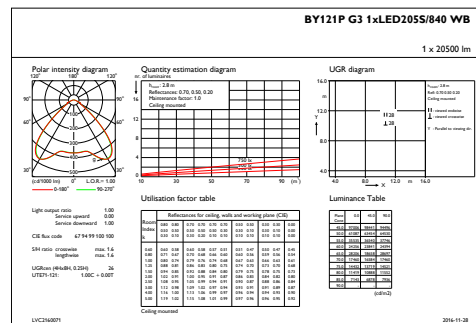

## Fotometrische gegevens

IFPC1\_BY121PG31xLED205S840WB

IFGU1\_BY121PG31xLED205S840WB