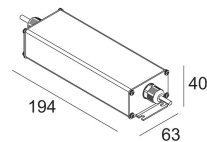

Date

Name

Client

Project Name

Quote#

Type/Quantity

Specification Sheet

LED POWER SUPPLY 48V-DC / 90 W

300 89 48 90

[Weblink](#)

□

Lambda > 0,9

Elektrisch 120-240V / 50-60Hz

Klasse: II

Gewicht: 0.6 KG

Protection level: IP66