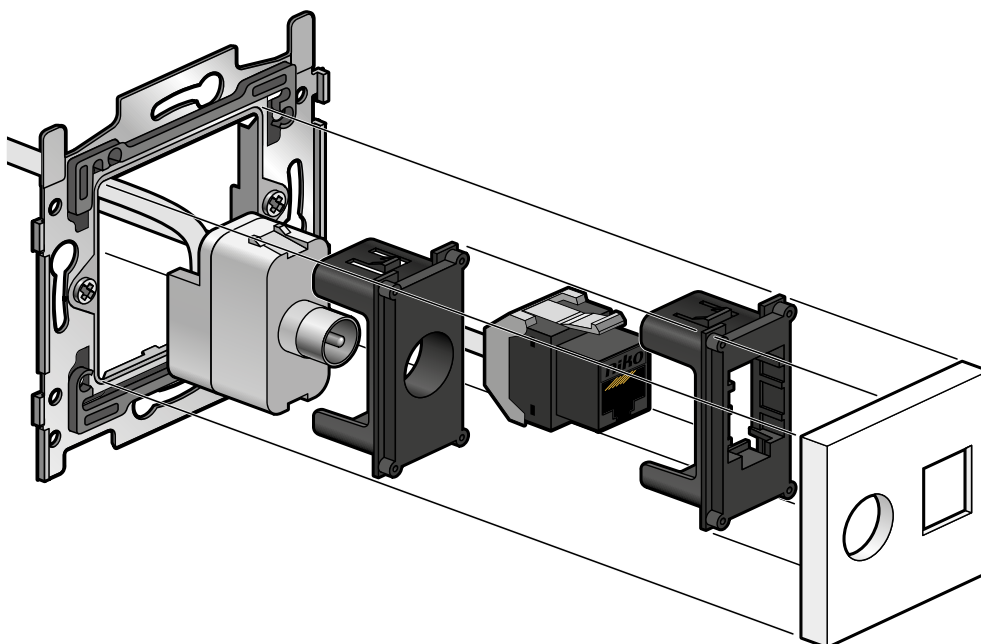

Sokkel 170-65158

- Mechanisme met RJ45-aansluitpunt cat. 5E UTP en coxaansluiting. Het RJ45-aansluitpunt cat. 5E UTP dient om netwerkverbinding te maken voor telefonie-, Ethernet-, IP- of internettoepassingen.
- Alle aansluitpunten van het mechanisme worden in sterconfiguratie aangesloten op de centrale aansluitkast met behulp van een kabel van hetzelfde performantietype.
- Het inbouwraam heeft binnenafmetingen 45 x 45 mm, een centerafstand van 60 x 71 mm en is voorzien van klauwbevestigingen.
- Goedgekeurd Telenet Interkabel en VOO.
- De standaard meegeleverde cat. 5E UTP RJ45-connector kan vervangen worden door een Niko cat. 5E STP (650-45055) RJ45-connector, een Niko cat. 6 UTP RJ45-connector (650-45061) of een Niko cat. 6 STP (650-45066) RJ45-connector.

Volledig apparaat

100-65158

Combinatie coax met RJ45-aansluiting UTP cat. 5E, vlakke uitvoering, incl. inbouwraam met klauwbevestiging, sokkel en afwerkingsset cream. Goedgekeurd Telenet Interkabel en VOO.

101-65158

Combinatie coax met RJ45-aansluiting UTP cat. 5E, vlakke uitvoering, incl. inbouwraam met klauwbevestiging, sokkel en afwerkingsset white. Goedgekeurd Telenet Interkabel en VOO.

MONTAGE

DEMONTAGE