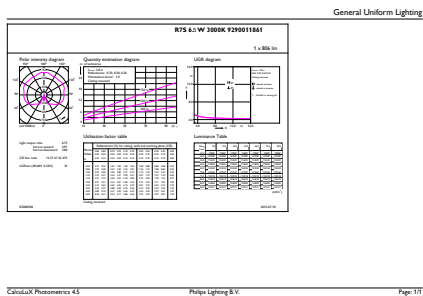

Fotometrische gegevens

LEDspot 6.5W R7S Clear 3000K 300D