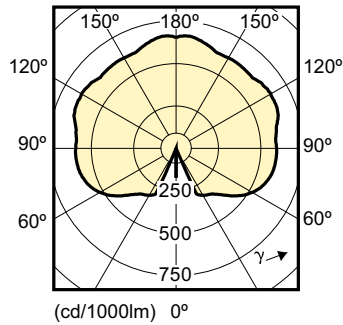

Product gegevens

Algemene informatie	
Lampvoet	R7S [R7s]
Nominale levensduur (nom.)	20000 h
Schakelcyclus	50.000X
Technisch type	6.5-60W

Eisen aan armatuurontwerp	
Kleurcode	830 [CCT of 3000K]
Bundelhoek (nom.)	300 °
Lichtverdeling	- [-]
Lichtstroom (nom.)	806 lm
Lichtstroom (opgegeven) (nom.)	806 lm
Kleuraanduiding	Wit (WH)
Opgegeven bundelbreedte	300 °
Gecorreleerde kleurtemperatuur (nom.)	3000 K
Kleurconsistentie	<6
Kleurweergave-index (nom.)	80
Llmf bij einde nominale levensduur (nom.)	70 %

Local Code	CR7S118MM60W
Numerator - Aantal per pak	1
Numerator - Dozen per buitendoos	10
Materiaalnr. (12NC)	929001186102
Netto gewicht (per stuk)	0,050 kg

Maatschets

Product	D	C
CorePro LED linear R7S 118mm 6.5-60W 830	22,5 mm	118 mm

LED 6.5-60W 830 R7S

Fotometrische gegevens

LEDspot 6.5W R7S Clear 3000K 300D

CorePro LEDlinear MV