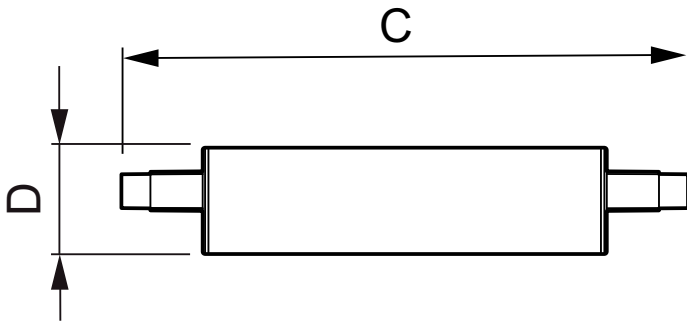

LED 6.5-60W 830 R7S

CorePro LEDlinear MV

Energieverbruik kWh/1000 uur	7 kWh
Productgegevens	
Volledige productcode	871869652253000
Productnaam voor bestelling	CorePro LED linear R7S 118mm 6.5-60W 830
EAN/UPC - Product	8718696522530
Bestelcode	52253000

Local Code	CR7S118MM60W
Numerator - Aantal per pak	1
Numerator - Dozen per buitendoos	10
Materiaalnr. (12NC)	929001186102
Netto gewicht (per stuk)	0,050 kg

Maatschets