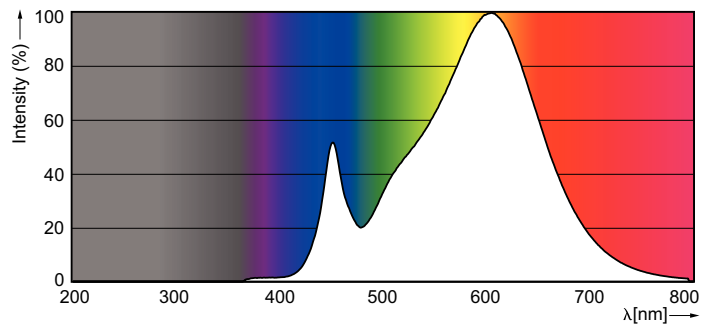

CorePro LEDlinear MV

Energieverbruik kWh/1000 uur	7 kWh
Productgegevens	
Volledige productcode	871869652253000
Productnaam voor bestelling	CorePro LED linear R7S 118mm 6.5-60W 830
EAN/UPC - Product	8718696522530
Bestelcode	52253000

Local Code	CR7S118MM60W
Numerator - Aantal per pak	1
Numerator - Dozen per buitendoos	10
Materiaalnr. (12NC)	929001186102
Netto gewicht (per stuk)	0,050 kg

Maatschets

Product	D	C
CorePro LED linear R7S 118mm 6.5-60W 830	22,5 mm	118 mm

Fotometrische gegevens