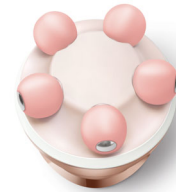

**Philips Satinelle Prestige
Wet & Dry-
epileerapparaat**

Voor benen, lichaam en gezicht

8 accessoires
Snoerloos en oplaadbaar
S-vormige handgreep

BRE650/00

Grijpt zelfs de fijnste haren

Optimale controle voor moeiteloos langdurig resultaat

De S-vormige handgreep zorgt voor optimale controle overal op het lichaam. Het brede epileerhoofd met keramische schijven epileert dicht op de huid en heeft zelfs grip op fijne haartjes voor snelle en langdurige resultaten. Voor nat en droog gebruik en met 8 accessoires voor uw persoonlijke schoonheidsroutine.

Nat en droog te gebruiken

Voor zacht en comfortabel gebruik onder de douche of in bad. Met antisliphandvat voor optimaal nat en droog gebruik.

Opti-light

Uniek licht zorgt ervoor dat u de fijne haartjes niet mist en garandeert optimaal

epileerresultaat voor alle delen van het lichaam.

Hoek van 90 graden

De Philips Satinelle presteert altijd het beste als u deze onder een hoek van 90 graden gebruikt.

Massagefunctie

Onze nieuwe massagefunctie bereikt de diepere lagen van de huid voor ontspanning en een stralende huid.