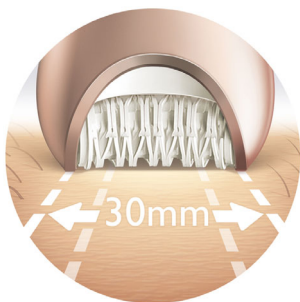

Grondige resultaten

- Uniek keramisch epileerhoofd voor een betere grip
- Breed epileerhoofd voor optimale ontharing in één beweging
- Gepatenteerd epileersysteem
- Gebruik het apparaat altijd onder een hoek van 90 graden voor de beste prestaties

PHILIPS

Kenmerken

Ergonomische S-vormige handgreep

De ergonomische, S-vormige handgreep zorgt voor optimale controle en beter bereik met natuurlijke en nauwkeurige bewegingen over het hele lichaam.

Keramische schijven met microribbels

Ons epileerhoofd is uniek en gemaakt van ruw keramisch materiaal dat haar stevig vastgrijpt. Zelfs fijne haartjes glijden niet weg.

Breed epileerhoofd

Breed epileerhoofd voor optimale ontharing in één beweging voor langdurig resultaat.

Gepatenteerd epileersysteem

Al onze Philips-epileerapparaten hebben een uniek systeem waarbij de pincetten de platliggende haren optillen, door het trekpunt leiden en het haar stevig vastgrijpen en eruit trekken. In combinatie met de unieke ronde keramische schijven epileert het apparaat dichterbij de huid voor optimale resultaten en nog meer zachtheid.