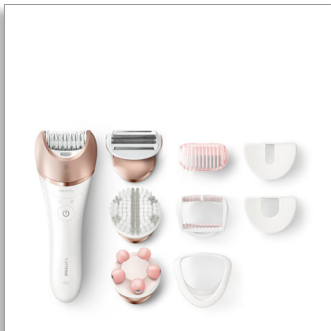

**Philips Satinelle Prestige
Wet & Dry-
epileerapparaat**

Voor benen, lichaam en gezicht

8 accessoires
Snoerloos en oplaadbaar
S-vormige handgreep

BRE650/00

Grijpt zelfs de fijnste haren

Optimale controle voor moeiteloos langdurig resultaat

De S-vormige handgreep zorgt voor optimale controle overal op het lichaam. Het brede epileerhoofd met keramische schijven epileert dicht op de huid en heeft zelfs grip op fijne haartjes voor snelle en langdurige resultaten. Voor nat en droog gebruik en met 8 accessoires voor uw persoonlijke schoonheidsroutine.

Eenvoudig en moeiteloos gebruik

- Eerste epileerapparaat met S-vormige handgreep
- Voor nat en droog gebruik. Kan in bad of onder de douche worden gebruikt
- Uniek licht zorgt ervoor dat u de fijne haartjes niet mist

Exfoliërende borstel voor het lichaam

Onze nieuwe exfoliërende borstel voor het lichaam verwijdert dode huidcellen. De hypoallergene 48.200 fijne borstelharen verwijderen voorzichtig maar effectief dode huidcellen en stimuleren het herstel van het huidoppervlak. Dit apparaat exfolieert uw huid effectiever dan bij een handmatige behandeling.