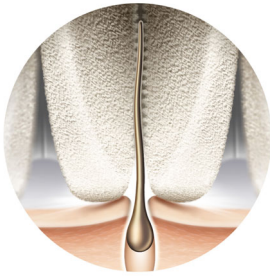

Grondige resultaten

- Uniek keramisch epileerhoofd voor een betere grip
- Breed epileerhoofd voor optimale ontharing in één beweging
- Gepatenteerd epileersysteem
- Gebruik het apparaat altijd onder een hoek van 90 graden voor de beste prestaties

PHILIPS

Kenmerken

Ergonomische S-vormige handgreep

De ergonomische, S-vormige handgreep zorgt voor optimale controle en beter bereik met natuurlijke en nauwkeurige bewegingen over het hele lichaam.

Keramische schijven met microribbels

Ons epileerhoofd is uniek en gemaakt van ruw keramisch materiaal dat haar stevig vastgrijpt. Zelfs fijne haartjes glijden niet weg.

Breed epileerhoofd

Breed epileerhoofd voor optimale ontharing in één beweging voor langdurig resultaat.

Gepatenteerd epileersysteem

Al onze Philips-epileerapparaten hebben een uniek systeem waarbij de pincetten de platliggende haren optillen, door het trekpunt leiden en het haar stevig vastgrijpen en eruit trekken. In combinatie met de unieke ronde keramische schijven epileert het apparaat dichterbij de huid voor optimale resultaten en nog meer zachtheid.