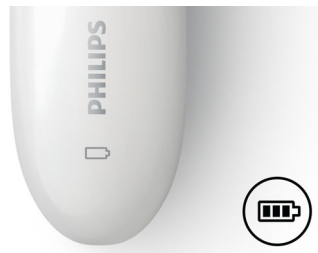

Batterij-indicator

De batterij-indicator geeft aan wanneer het scheerapparaat wordt opgeladen, of wanneer de batterij vol of bijna leeg is.

BRL170/00