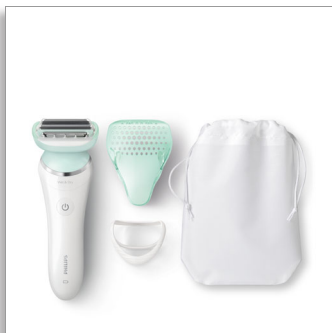

Philips SatinShave Prestige  
Elektrisch scheerapparaat,  
nat/droog

Scheerapparaat met dubbel  
scheerblad

Geavanceerd scheersysteem  
1 uur opladen + snel opladen  
3 accessoires

**BRL160/00**