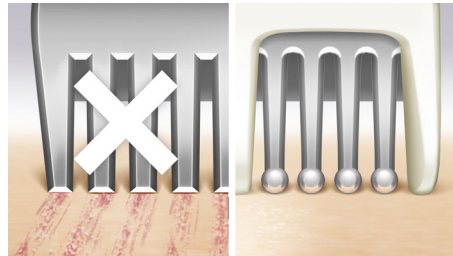

### Ons meest geavanceerde systeem

De flexibele gebogen messen zijn 75% efficiënter dan traditionele ladyshave-messen\*. Onder de beschermfolie volgen ze de contouren voor het gladste resultaat.

### Multiflex scheerhoofd met dubbel scheerblad

Terwijl u het scheerapparaat over uw lichaam leidt, beweegt het multiflex scheerhoofd met bewegende scheerbladen en flexibele hals mee voor optimaal contact met de huid. De dubbele scheerbladen zorgen ervoor dat er minder haren worden gemist.

### Zachte kussentjes voor langdurig comfort

De zachte, comfortabele kussentjes aan beide kanten van het scheerhoofd zorgen voor een vloeiende beweging en een zachte huid, vooral bij de rondingen van uw lichaam.

### Parelvormige uiteinden en veiligheidsbeugel

De ronde parelvormige trimmeruiteinden en de veiligheidsbeugel onder de trimmer beschermen uw huid tegen krassen en garanderen een comfortabele scheerbeurt.