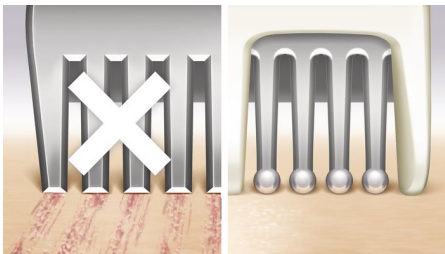

Gebruiksvriendelijk

- Voor nat en droog gebruik in bad of onder de douche
- Batterij-indicator

asimpleswitch.com

Kenmerken

Bewegend scheerhoofd

Het bewegende scheerhoofd glijdt op natuurlijke wijze over de contouren en natuurlijke rondingen van uw lichaam en houdt zo nauw en continu contact met de huid voor een gelijkmatig resultaat.

Trimmer met parelvormige trimmeruiteinden

De parelvormige trimmeruiteinden voor en achter het scheerblad zorgen ervoor dat het scheerapparaat soepel over uw huid glijdt en krassen voorkomt.

Ergonomische S-vormige handgreep

De ergonomische, S-vormige handgreep zorgt voor optimale controle en beter bereik met natuurlijke en nauwkeurige bewegingen over het hele lichaam.

Nat en droog te gebruiken

Voor zacht en comfortabel gebruik onder de douche of in bad. Met antisliphandvat voor optimaal nat en droog gebruik.