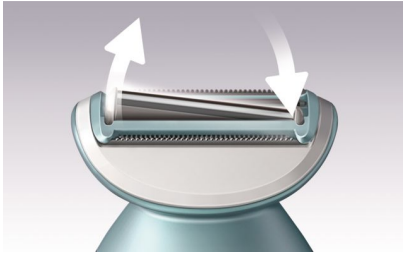

Gebruiksvriendelijk

- Voor nat en droog gebruik in bad of onder de douche
- Batterij-indicator

asimpleswitch.com

Kenmerken

Bewegend scheerhoofd

Het bewegende scheerhoofd glijdt op natuurlijke wijze over de contouren en natuurlijke rondingen van uw lichaam en houdt zo nauw en continu contact met de huid voor een gelijkmatig resultaat.

Trimmer met parelvormige trimmeruiteinden

De parelvormige trimmeruiteinden voor en achter het scheerblad zorgen ervoor dat het scheerapparaat soepel over uw huid glijdt en krassen voorkomt.

Ergonomische S-vormige handgreep

De ergonomische, S-vormige handgreep zorgt voor optimale controle en beter bereik met natuurlijke en nauwkeurige bewegingen over het hele lichaam.

Nat en droog te gebruiken

Voor zacht en comfortabel gebruik onder de douche of in bad. Met antisliphandvat voor optimaal nat en droog gebruik.