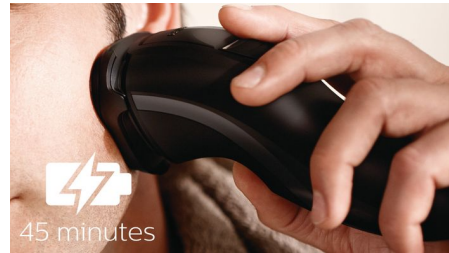

45 minuten snoerloos scheren

Na acht uur opladen kunt u meer dan 45 minuten scheren, dat zijn ongeveer 15 scheerbeurten. Dit scheerapparaat is alleen draadloos te gebruiken.