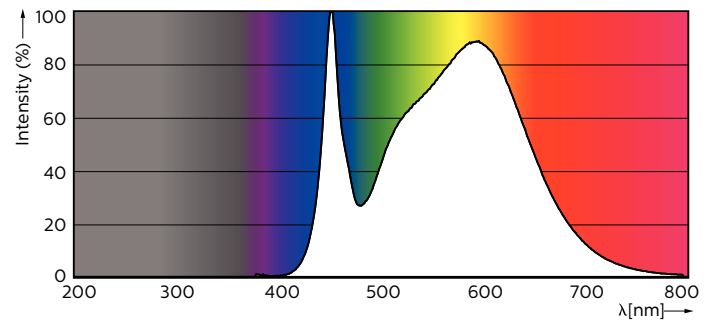

LEDtube PLC 100mm 9W G24Q-3 840 1000lm