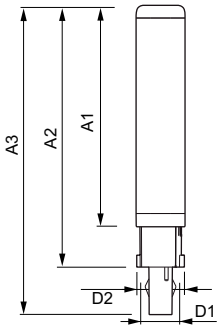

### Maatschets

LEDtube PLC 6.5W G24d-2/840 2P

Product	D1	D2	A1	A2	A3
CorePro LED PLC 6.5W 840 2P G24d-2	24,3 mm	28,4 mm	105,8 mm	125 mm	147,6 mm