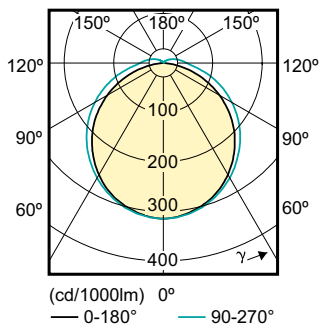

LEDtube PLC 100mm 7W G24D-2 840 700lm