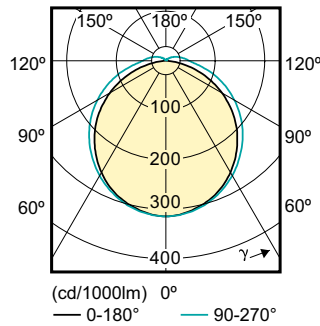

CorePro LED PLC 2P

Productgegevens

Volledige productcode	871869654123400
Productnaam voor bestelling	CorePro LED PLC 8.5W 830 2P G24d-3
EAN/UPC - Product	8718696541234
Bestelcode	54123400
Local Code	CPLC8.5W830D3

Numerator - Aantal per pak	1
Numerator - Dozen per buitendoos	10
Materiaalnr. (12NC)	929001201202
Netto gewicht (per stuk)	0,090 kg

Maatschets

Product	D1	D2	A1	A2	A3
CorePro LED PLC 8.5W 830 2P G24d-3	24,3 mm	28,4 mm	128,8 mm	148 mm	170,6 mm

Fotometrische gegevens

LEDtube PLC 100mm 9W G24D-3 830 950lm