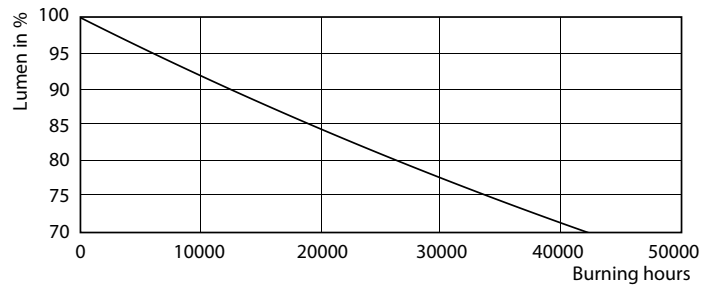

Product gegevens

Algemene informatie	
Lampvoet	G24D-3 [G24d-3]
Conform EU RoHS-richtlijn	Ja
Nominale levensduur (nom.)	30000 h
Schakelcyclus	50.000X
Eisen aan armatuurontwerp	
Kleurcode	830 [CCT of 3000K]
Lichtstroom (nom.)	950 lm
Gecorreleerde kleurtemperatuur (nom.)	3000 K
Kleurconsistentie	<6
Kleurweergave-index (nom.)	83
Llmf bij einde nominale levensduur (nom.)	70 %
Bedrijfs- en Elektrische gegevens	
Ingangsfrequentie	50 tot 60 Hz
Power (Rated) (Nom)	8,5 W
Lampstroom (max.)	43 mA
Lampstroom (min.)	33 mA
Opstarttijd (nom.)	0,5 s
Opwarmtijd tot 60% lichtopbrengst (nom.)	0,5 s
Power Factor (nom.)	0,9

Fotometrische gegevens

General Information 11 Photo Lighting 11 Page 11

LEDtube PLC 100mm 9W G24D-3 830 950lm

CorePro LED PLC 2P

Levensduur

LEDtube PLC 100mm 9W G24D-3 830 950lm

LEDtube PLC 100mm 9W G24D-3 830 950lm