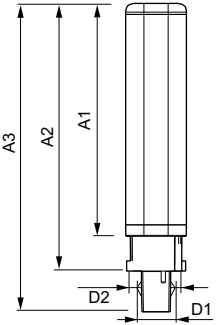

CorePro LED PLC 2P

Productgegevens

Volledige productcode	871869654123400
Productnaam voor bestelling	CorePro LED PLC 8.5W 830 2P G24d-3
EAN/UPC - Product	8718696541234
Bestelcode	54123400
Local Code	CPLC8.5W830D3

Numerator - Aantal per pak	1
Numerator - Dozen per buitendoos	10
Materiaalnr. (12NC)	929001201202
Netto gewicht (per stuk)	0,090 kg

Maatschets

LEDtube PLC 8.5W G24d-3/830 2P