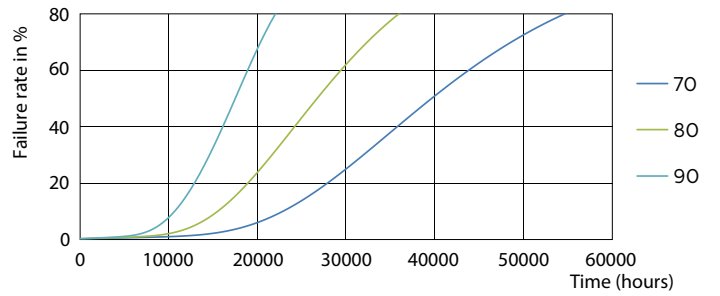

CorePro LED PLC 2P

Levensduur

LEDtube PLC 100mm 9W G24D-3 830 950lm

LEDtube PLC 100mm 9W G24D-3 830 950lm

LEDtube PLC 100mm 9W G24D-3 830 950lm

LEDtube PLC 100mm 9W G24D-3 830 950lm