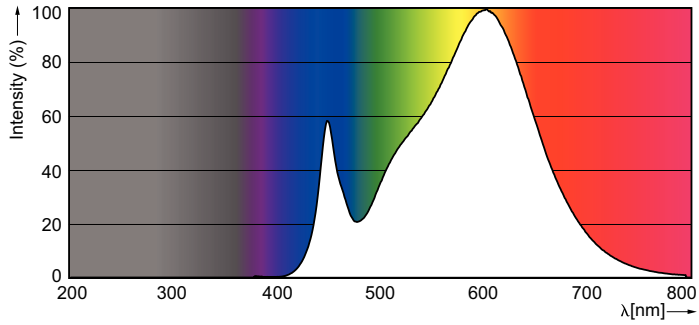

CorePro LED PLC

Fotometrische gegevens