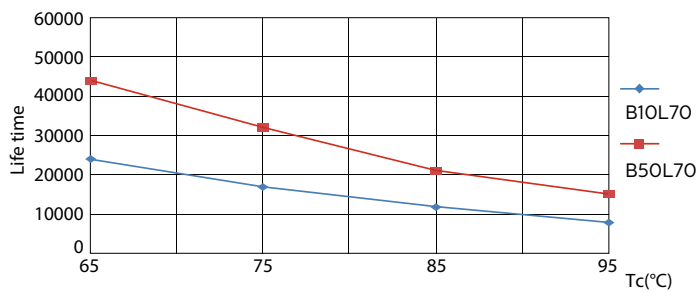

LEDtube PLC 100mm 9W G24Q-3 830 950lm

CorePro LED PLC

Fotometrische gegevens

Levensduur

LEDtube PLC 100mm 9W G24Q-3 830 950lm

LEDtube PLC 100mm 9W G24Q-3 830 950lm

LEDtube PLC 100mm 9W G24Q-3 830 950lm

LEDtube PLC 100mm 9W G24Q-3 830 950lm