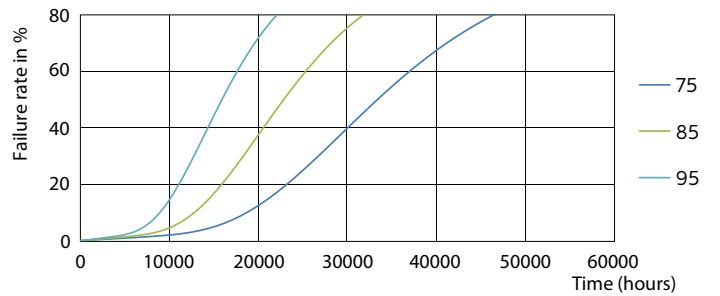

Levensduur