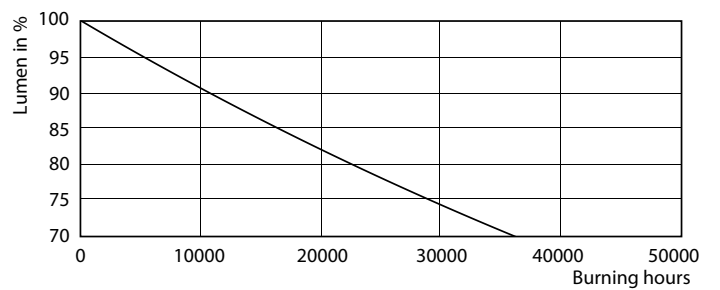

LEDtube PLC 100mm 9W G24Q-3 830 950lm

CorePro LED PLC

Fotometrische gegevens

Levensduur

LEDtube PLC 100mm 9W G24Q-3 830 950lm

LEDtube PLC 100mm 9W G24Q-3 830 950lm

LEDtube PLC 100mm 9W G24Q-3 830 950lm

LEDtube PLC 100mm 9W G24Q-3 830 950lm