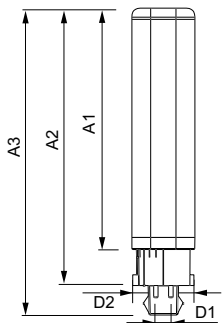

CorePro LED PLC

Energieverbruik kWh/1000 uur	12 kWh
Productgegevens	
Volledige productcode	871869654115900
Productnaam voor bestelling	CorePro LED PLC CorePro LED PLC 9W 830 4P G24q-3
EAN/UPC - Product	8718696541159
Bestelcode	54115900

Local Code	CPLC9W830Q3
Numerator - Aantal per pak	1
Numerator - Dozen per buitendoos	10
Materiaalnr. (12NC)	929001200802
Netto gewicht (per stuk)	0,088 kg

Waarschuwingen en veiligheid

- Let op: Het algehele rendement en de lichtdistributie van elke installatie waarbij deze lampen worden toegepast wordt bepaald door het ontwerp van de betreffende installatie.

Maatschets

LEDtube PLC 9W G24q-3/830 4P

Product	D1	D2	A1	A2	A3
CorePro LED PLC CorePro LED PLC 9W 830 4P G24q-3	24,3 mm	28,4 mm	128,8 mm	148 mm	163,6 mm