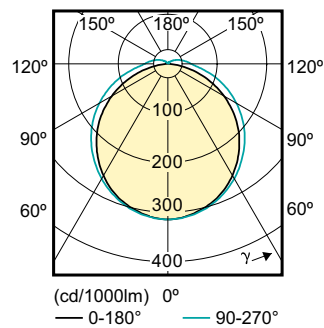

LEDtube PLC 100mm 9W G24Q-3 830 950lm